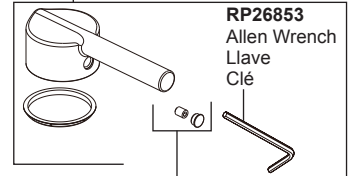

NICOLI™
Models/Modelos/Modèles
39876LF-▲
Series/Series/Seria

RP104022▲
 Sprayer & Hose Assembly
 Ensamblaje de pulverizador y manguera
 Douchette et tuyau souple

RP60911
 Clip
 Presilla
 Agrafe

RP104013
 Wand Retainer & Replacement Kit
 Soporte para el mango y piezas
 de repuesto
 Trousse de Rechange et pièce de
 Retenue de Douchette

RP104019▲
 Handle Assemblies
 Ensamble de las Manijas
 Assemblage de Manette

RP26853
 Allen Wrench
 Llave
 Clé

RP104020▲
 Set Screw & Button
 Tornillo de Ajuste y botón
 Vis de calage et bouton

RP104021
 Stem Unit Assembly, Seat
 & Spring, Bonnet Nut
 Ensamble de la Unidad del
 Vástago, Asiento,
 Resorte y Bonete
 Obturateur,
 siège et ressort et écrou à
 Chapeau

RP100956
 Aerator & Wrench
 Aereador y Llave
 Aérateur et Clé

RP104018
 Hose Weight Assembly
 Ensamble de la Pesa de Acero
 Masselotte en acier

RP101016
 Mounting Nut & Washer
 Tuerca para la Instalación
 Écrou de montage