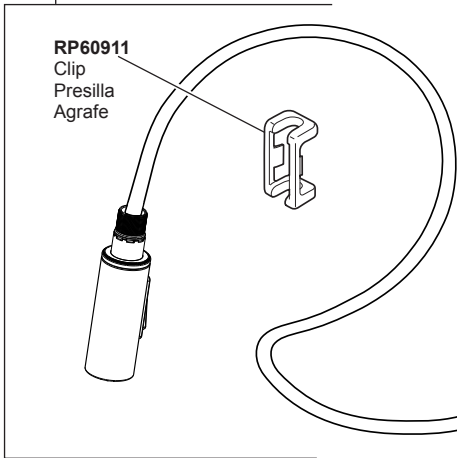

NICOLI™
Models/Modelos/Modèles
39876LF-▲
Series/Series/Seria

RP104022▲
 Sprayer & Hose Assembly
 Ensamblaje de pulverizador y manguera
 Douchette et tuyau souple

RP60911
 Clip
 Presilla
 Agrafe

RP104013
 Wand Retainer & Replacement Kit
 Soporte para el mango y piezas
 de repuesto
 Trousse de Rechange et pièce de
 Retenue de Douchette

RP104019▲
 Handle Assemblies
 Ensamble de las Manijas
 Assemblage de Manette

RP26853
 Allen Wrench
 Llave
 Clé

RP104020▲
 Set Screw & Button
 Tornillo de Ajuste y botón
 Vis de calage et bouton

RP104021
 Stem Unit Assembly, Seat
 & Spring, Bonnet Nut
 Ensamble de la Unidad del
 Vástago, Asiento,
 Resorte y Bonete
 Obturateur,
 siège et ressort et écrou à
 Chapeau

RP100956
 Aerator & Wrench
 Aereador y Llave
 Aérateur et Clé

RP104018
 Hose Weight Assembly
 Ensamble de la Pesa de Acero
 Masselotte en acier

RP101016
 Mounting Nut & Washer
 Tuerca para la Instalación
 Écrou de montage

RP101671
 Clip (1), O-Rings (2)
 Gancho (1), Juntas tóricas (2)
 Agrafe (1), Joints toriques (2)

RP104026
 Connector
 Conector
 Connecteur