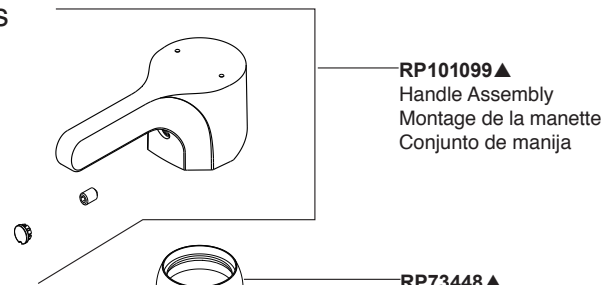

Models/Modelos/Modèles  
35525-M  
Series/Series/Seria

▲ Specify Finish  
Especifique el Acabado  
Précisez le Fini

**RP101099▲**  
Handle Assembly  
Montage de la manette  
Conjunto de manija

**RP101103**  
Lift Rod Assembly  
Barra de Alzar  
Tige de Manoeuvre

**RP73448▲**  
Cap  
Embase  
Casquillo

**RP73449**  
Bonnet Nut  
Écrou de chapeau  
Tuerca bonete

**RP81812**  
Cartridge  
Cartouche  
Cartucho

**RP101238**  
Aerator & Wrench  
Aireador y Llave  
Aérateur et Clé

**RP40783**  
Gasket  
Joint  
Junta

**RP76000**  
Inlet Hose  
Manguera de entrada  
Tuyau d'arrivée

**RP64337▲**  
Plastic Pop-Up Less Lift Rod  
Desagüe Automático de Plástico  
Menos la Barra de Alzar  
Renvoi Mécanique en Plastique  
Sans la Tige de Manoeuvre