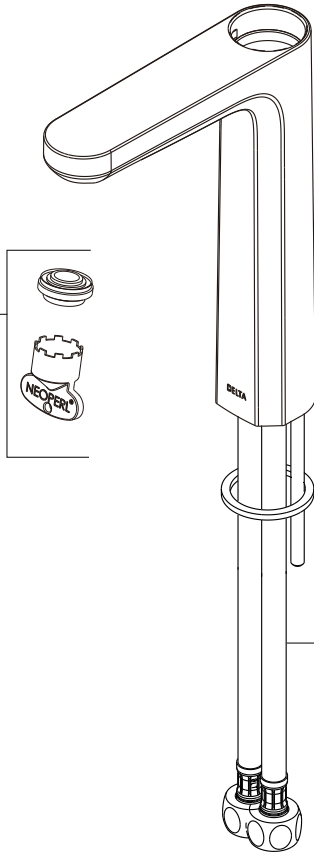

Models/Modelos/Modèles  
35525-M  
Series/Series/Seria

▲ Specify Finish  
Especifique el Acabado  
Précisez le Fini

**RP101099▲**  
Handle Assembly  
Montage de la manette  
Conjunto de manija

**RP101103**  
Lift Rod Assembly  
Barra de Alzar  
Tige de Manoeuvre

**RP73448▲**  
Cap  
Embase  
Casquillo

**RP73449**  
Bonnet Nut  
Écrou de chapeau  
Tuerca bonete

**RP81812**  
Cartridge  
Cartouche  
Cartucho

**RP101238**  
Aerator & Wrench  
Aireador y Llave  
Aérateur et Clé

**RP40783**  
Gasket  
Joint  
Junta

**RP76000**  
Inlet Hose  
Manguera de entrada  
Tuyau d'arrivée

**RP64337▲**  
Plastic Pop-Up Less Lift Rod  
Desagüe Automático de Plástico  
Menos la Barra de Alzar  
Renvoi Mécanique en Plastique  
Sans la Tige de Manoeuvre