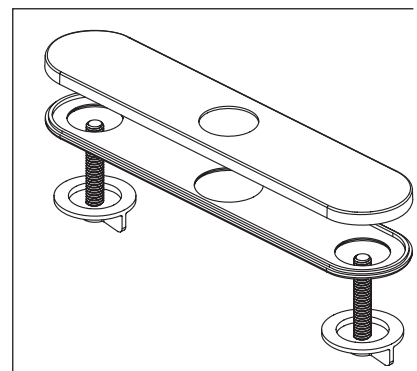

**RP80523**  
 Weight  
 Pesas  
 Poids

**RP81005**  
 Mounting Nut Assembly  
 Tuerca para la instalación  
 Écrou de montage

**RP100773**  
 Cartridge Assembly  
 Ensemble de la válvula  
 Soupape

**RP100775▲**  
 Cap  
 Casquillo  
 Embase

**RP101197▲**  
 Handle Assembly  
 Manija y tornillo de presión  
 Poignée et Vis de calage

**RP100776**  
 Block  
 Bloque  
 Bloc

**RP100777**  
 O-Rings (2)  
 Anillo O (2)  
 Joint toriques (2)

**RP81006▲**  
 Single hole escutcheon and gasket  
 Escudo y junta de un solo orificio  
 Rosace monotrou et joint d'étanchéité

**RP101404▲**  
 Escutcheon, Plate, Nuts and Gasket (Optional, included)  
 Chapa, Placa, Tuercas y Empaque (Opcional, incluido)  
 Plaque de finition, Plaque, écrous et joint (Option, inclus)

▲ Specify Finish / Especificque el Acabado / Précisez le Fini