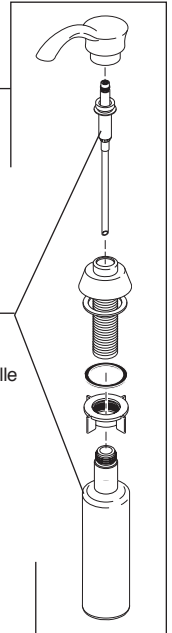

RP62057
62" Hose Assembly & Clip
Ensamble de la Manguera y
Presilla - 62"
Tuyau souple et Agrafe - 62 po

RP60911
Clip
Broche
Taloche

RP49149
Weight
Pesas
Poids

RP64074
Gasket
Empaque
Joint

RP50952
Plastic Sleeves
Mangas Plásticas
Manchons en
plastique

RP73000
Cartridge Assembly
Ensamble de la válvula
Soupape

RP80619
Bonnet Nut
Bonete
Chapeau

RP54975
O-Ring
Anillo O
Joint toriques

RP64071▲
Cap
Casquillo
Embase

RP82118▲
Handle & Set Screw
Manija y tornillo de presión
Poignée et Vis de calage

RP72998
Set Screw
Tornillo de Presión
Vis de calage

RP50781▲
Soap Dispenser
Dispensador de jabón
Distributeur de savon

RP47888
Pump & Bottle
Bomba y Botella
Pompe et Bouteille

Other useful accessories that may be purchased separately.
Otros accesorios útiles que se pueden comprar por separado.
Autres accessoires utiles pouvant être achetés séparément.