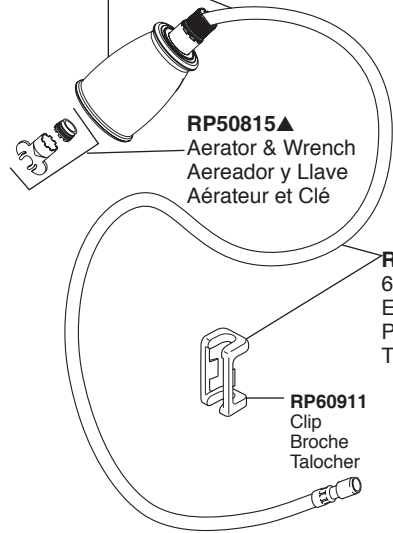

19957-SD-DST

Model / Modelo / Modèle

RP82119▲
Wand Assembly and Hose
Ensamble de la Cabeza del Rociador
y Ensamble de la manguera
Bec-douchette et Tuyau souple

RP50815▲
Aerator & Wrench
Aerador y Llave
Aérateur et Clé

RP62057
62" Hose Assembly & Clip
Ensamble de la Manguera y
Presilla - 62"
Tuyau souple et Agrafe - 62 po

RP60911
Clip
Broche
Taloche

RP49149
Weight
Pesas
Poids

RP64074
Gasket
Empaque
Joint

RP50952
Plastic Sleeves
Mangas Plásticas
Manchons en
plastique

RP47274 ▲
Escutcheon, Plate, Nuts and Gasket
Chapa, Placa, Tuercas y Empaque
Plaque de finition, Plaque, écrous et joint

RP21945
Nut
Tuerca
Écrou

RP13938
O-Ring
Anillo O
Joint toriques

RP60923
Retainer
Funda
Douille

RP51243
Inlet Gaskets
Empaques para el tubo de entrada
Joints côté alimentation

RP49835
Mounting Nut Assembly
Tuerca para la Instalación
Écrou de montage

▲ Specify Finish
▲ Especificque el Acabado
▲ Précisez le Fini