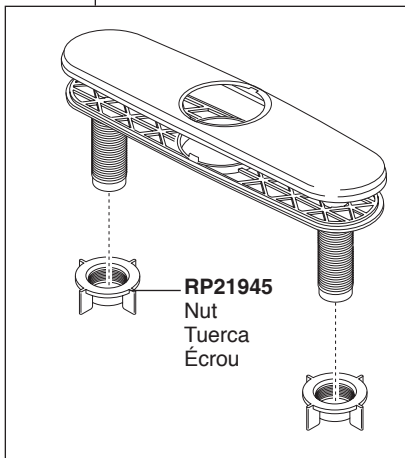

RP62057
62" Hose Assembly & Clip
Ensamble de la Manguera y
Presilla - 62"
Tuyau souple et Agrafe - 62 po

RP60911
Clip
Broche
Taloche

RP49149
Weight
Pesas
Poids

RP64074
Gasket
Empaque
Joint

RP50952
Plastic Sleeves
Mangas Plásticas
Manchons en
plastique

RP47274 ▲
Escutcheon, Plate, Nuts and Gasket
Chapa, Placa, Tuercas y Empaque
Plaque de finition, Plaque, écrous et joint

RP21945
Nut
Tuerca
Écrou

RP13938
O-Ring
Anillo O
Joint toriques

RP60923
Retainer
Funda
Douille

RP73000
Cartridge Assembly
Ensamble de la válvula
Soupape

RP80619
Bonnet Nut
Bonete
Chapeau

RP54975
O-Ring
Anillo O
Joint toriques

RP64071▲
Cap
Casquillo
Embase

RP82118▲
Handle & Set Screw
Manija y tornillo de presión
Poignée et Vis de calage