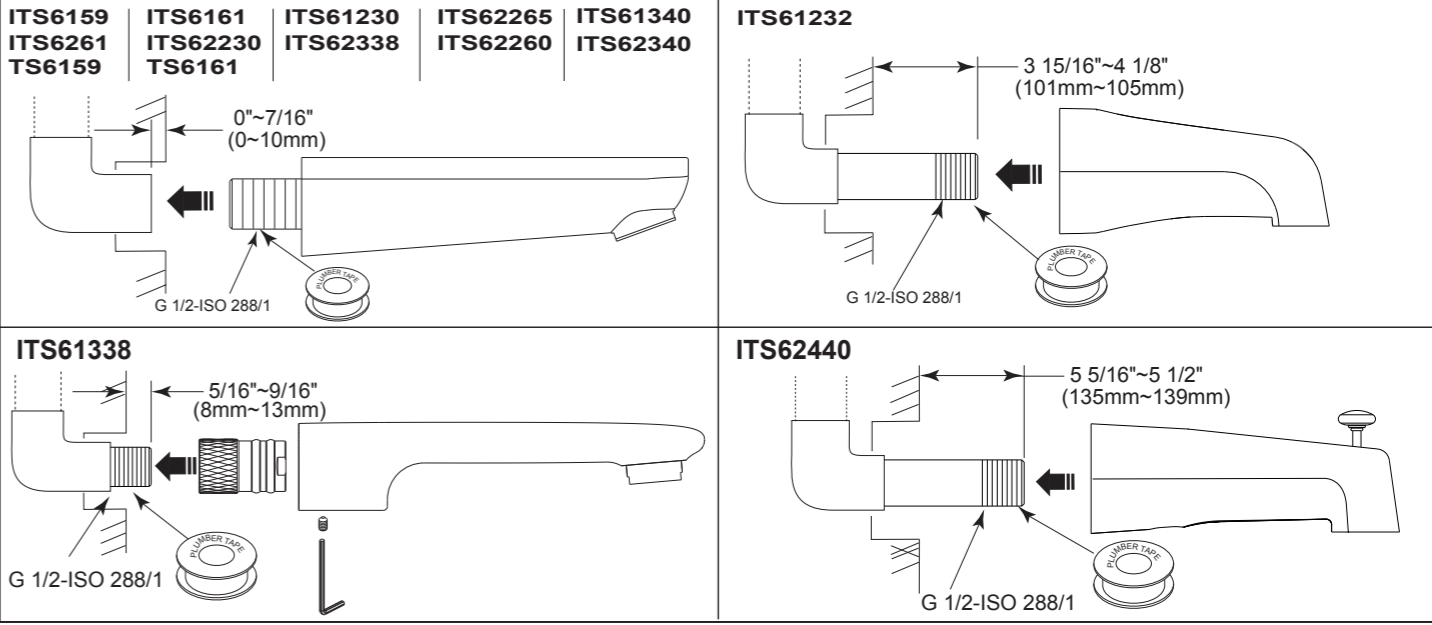

Installation and Connections / Instalación y conexiones / 安装和连接 / 설치 및 연결을 / Instalação

Flush pipes thoroughly before faucet installation.
 Deje correr el agua completamente por las tuberías antes de instalar la llave
 安装前先清洗管道。
 수도꼭지를 설치하기 전에 파이프를 먼저 급한 물로 충분히 세척합니다.
 Antes de instalar o produto, verifique se a tubulação esta limpa.

Parts / Piezas / 零件图 / 부품 / Partes