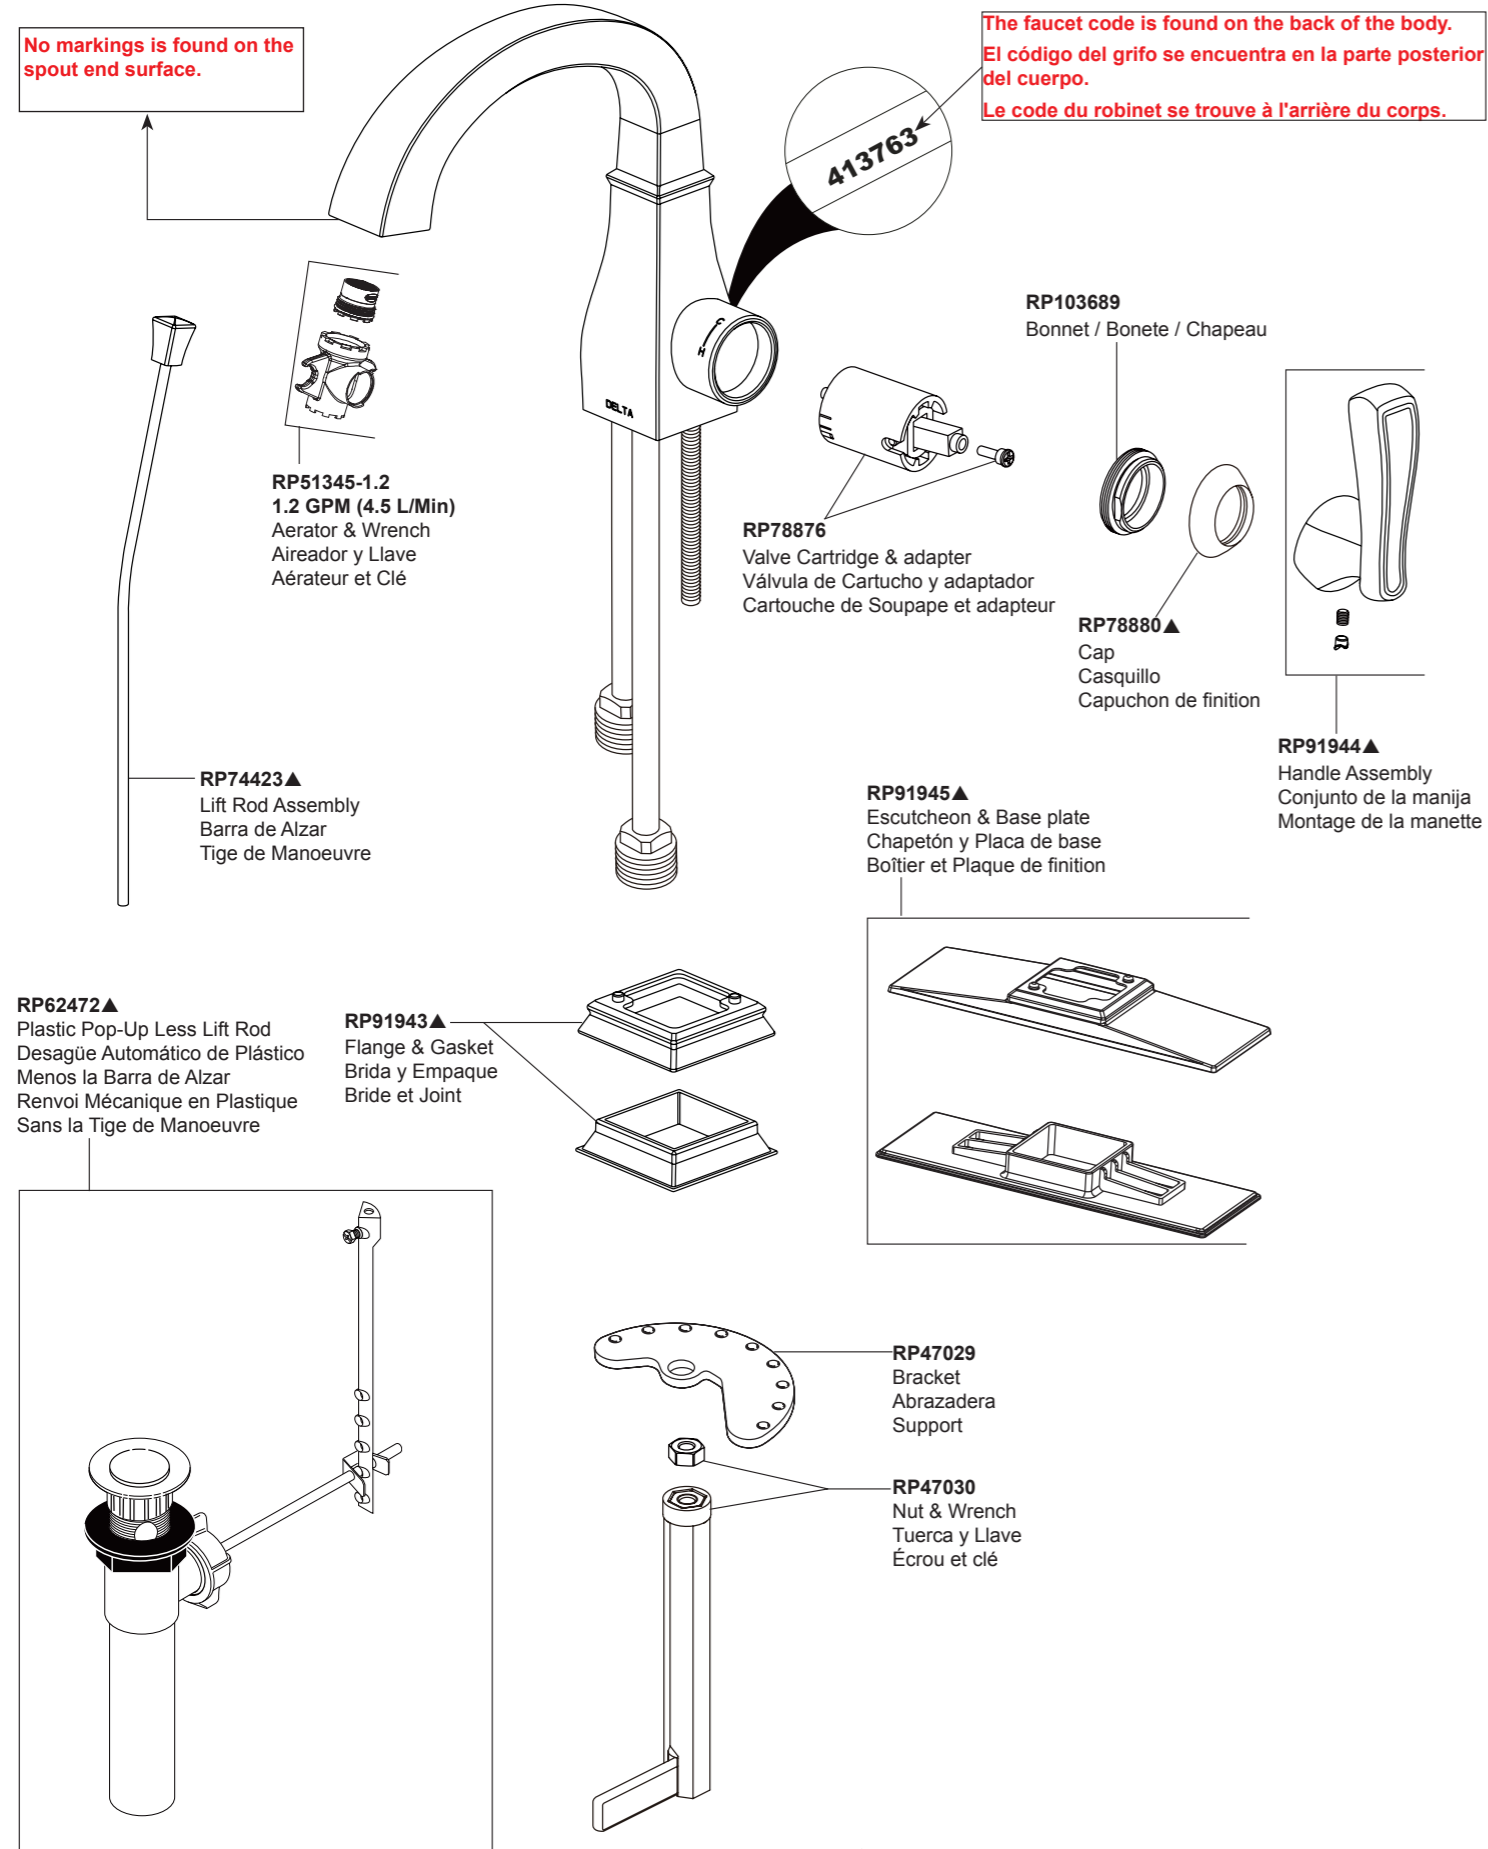

Model/Modelo/Modèle  
**15718LF**  
 Series/Series/Seria  
**Lakewood™**

Order these RP number if your faucet code or markings will be one of the showing below.  
 Si su Código de grifo es uno de los siguientes, por favor pida estos números RP.  
 Si votre code de robinet est l'un des codes indiqués ci - dessous, commandez ces numéros RP.

▲ Specify Finish / Especificque el Acabado / Précisez le Fini

Model/Modelo/Modèle  
**15718LF**  
 Series/Series/Seria  
**Lakewood™**

Order these RP number if your faucet code or markings will be one of the showing below.  
 Si su Código de grifo es uno de los siguientes, por favor pida estos números RP.  
 Si votre code de robinet est l'un des codes indiqués ci - dessous, commandez ces numéros RP.