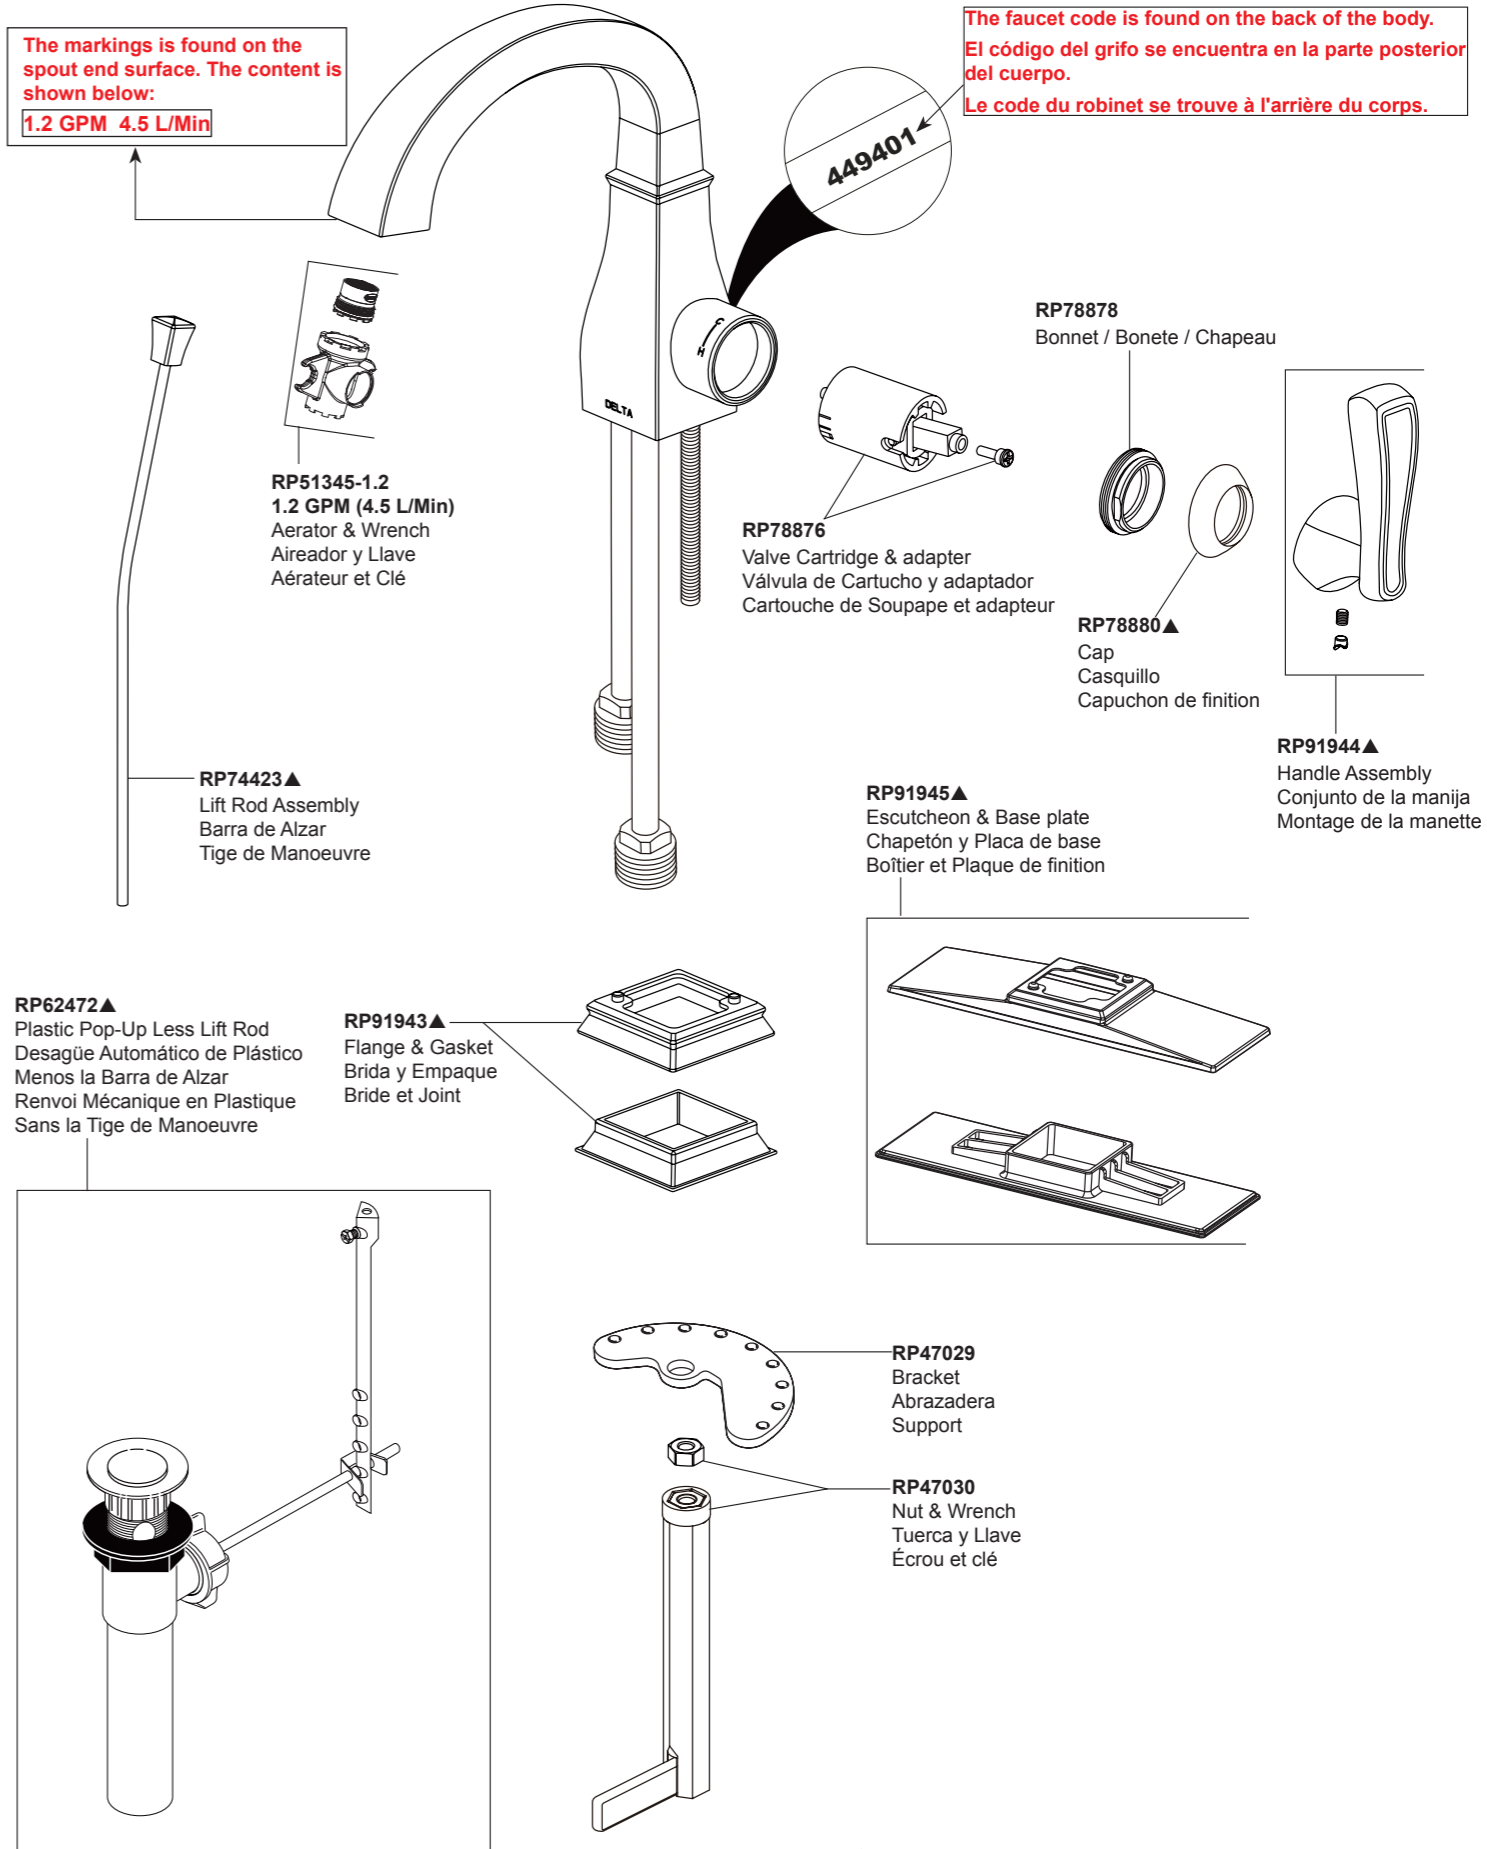

Model/Modelo/Modèle  
**15718LF**  
 Series/Series/Seria  
**Lakewood™**

Order these RP number if your faucet code or markings will be one of the showing below.  
 Si su Código de grifo es uno de los siguientes, por favor pida estos números RP.  
 Si votre code de robinet est l'un des codes indiqués ci - dessous, commandez ces numéros RP.

▲ Specify Finish / Especificque el Acabado / Précisez le Fini

Model/Modelo/Modèle  
**15718LF**  
 Series/Series/Seria  
**Lakewood™**

Order these RP number if your faucet code or markings will be one of the showing below.  
 Si su Código de grifo es uno de los siguientes, por favor pida estos números RP.  
 Si votre code de robinet est l'un des codes indiqués ci - dessous, commandez ces numéros RP.