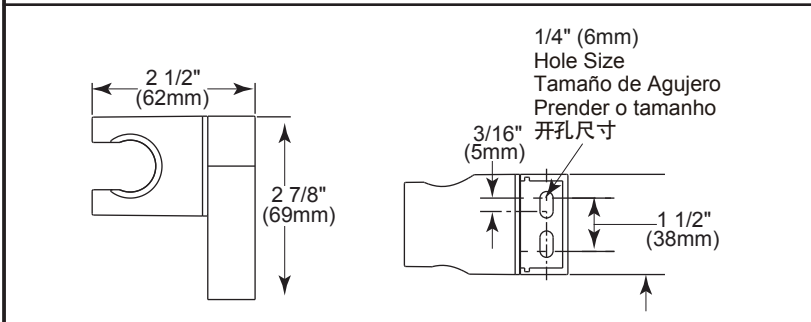

Dimensions are for reference only / Las dimensiones son sólo de referencia /
As dimensões são apenas para referência / 以上尺寸仅供参考

DSP-B-S661 Rev. A

- 7 function handshower set
- 7 función ducha manual
- 7 função chuveiro de mão de única
- 七功能手持花洒

EN

Standard Specification:

- Finish: Chrome plated
- 7 function rainfall touch-clean handshower
- 59" (1500mm) long metal double-interlock tensile shower hose, G 1/2 - ISO228/1:2000 thread connection
- Adjustable handshower holder
- Flow restrictor included in handshower

ES

Especificación Estándar:

- Terminar: Cromado
- Conjunto de ducha táctil-limpia de 7 función
- Manguera de ducha de 59" (1500mm) de metal de doble bloqueo y extensible con conexión roscada G 1/2 - ISO228 / 1:2000
- Soporte ajustable de la ducha
- Producto con limitador de flujo

PT

Especificação Padrão:

- Acabamento: placa cromada
- Conjunto de chuveiro de limpeza de toque de 7-função
- Mangueira de chuveiro duplo bloqueio de metal 59"(1500mm) de G 1/2 - conexão de rosca ISO228 / 1:2000
- Titular de mão ajustável
- Produto com limitador de fluxo

CN

标准规格:

- 表面处理:镀铬
- 七功能雨淋触净式手持花洒
- 配备金属双扣可拉伸连接软管, 软管长度为59" (1500mm), 接头是G 1/2-ISO228/1:2000螺纹
- 配备可调节墙座
- 产品带有限流器