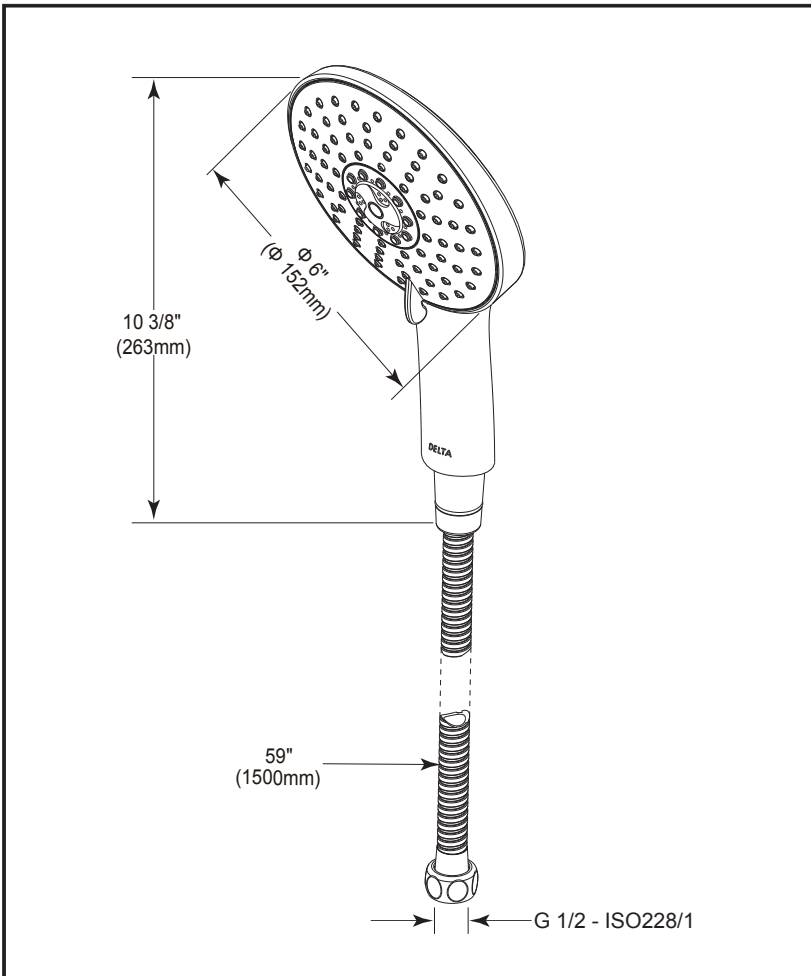

Dimensions are for reference only / Las dimensiones son sólo de referencia /
As dimensões são apenas para referência / 以上尺寸仅供参考

DSP-B-S661 Rev. A

- 7 function handshower set
- 7 función ducha manual
- 7 função chuveiro de mão de única
- 七功能手持花洒

EN

Standard Specification:

- Finish: Chrome plated
- 7 function rainfall touch-clean handshower
- 59" (1500mm) long metal double-interlock tensile shower hose, G 1/2 - ISO228/1:2000 thread connection
- Adjustable handshower holder
- Flow restrictor included in handshower

ES

Especificación Estándar:

- Terminar: Cromado
- Conjunto de ducha táctil-limpia de 7 función
- Manguera de ducha de 59" (1500mm) de metal de doble bloqueo y extensible con conexión roscada G 1/2 - ISO228 / 1:2000
- Soporte ajustable de la ducha
- Producto con limitador de flujo

PT

Especificação Padrão:

- Acabamento: placa cromada
- Conjunto de chuveiro de limpeza de toque de 7-função
- Mangueira de chuveiro duplo bloqueio de metal 59"(1500mm) de G 1/2 - conexão de rosca ISO228 / 1:2000
- Titular de mão ajustável
- Produto com limitador de fluxo

CN

标准规格:

- 表面处理:镀铬
- 七功能雨淋触净式手持花洒
- 配备金属双扣可拉伸连接软管, 软管长度为59" (1500mm), 接头是G 1/2-ISO228/1:2000螺纹
- 配备可调节墙座
- 产品带有限流器