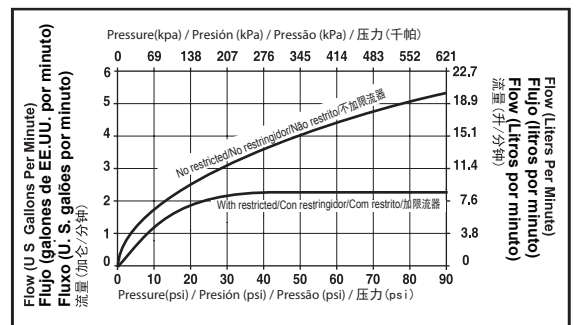

**Standard Specification:**

- Touch-Clean Handshower
- Product with Restricted, 59"(1500mm) flexible stainless steel braided with G 1/2"-ISO228/1:2000 connection

**Especificación Estándar:**

- Toque la ducha red de tipo manual
- Producto con limitador de flujo, acero inoxidable flexible de 59"(1500mm) trenzado con conexión de G 1/2"-ISO228/1:2000

**Especificação Padrão:**

- Toque o chuveiro líquido do tipo de mão
- Produto com limitador de fluxo, Aço inoxidável trançado flexível 59" (560mm) com conexão G 1 / 2 "- ISO 228 / 1:2000

**标准规格:**

- 触净式手持花洒
- 产品带有限流器, 配备长度为59"(1500mm), 接头为G1/2"-ISO228/1:2000的不锈钢编织花洒连接软管