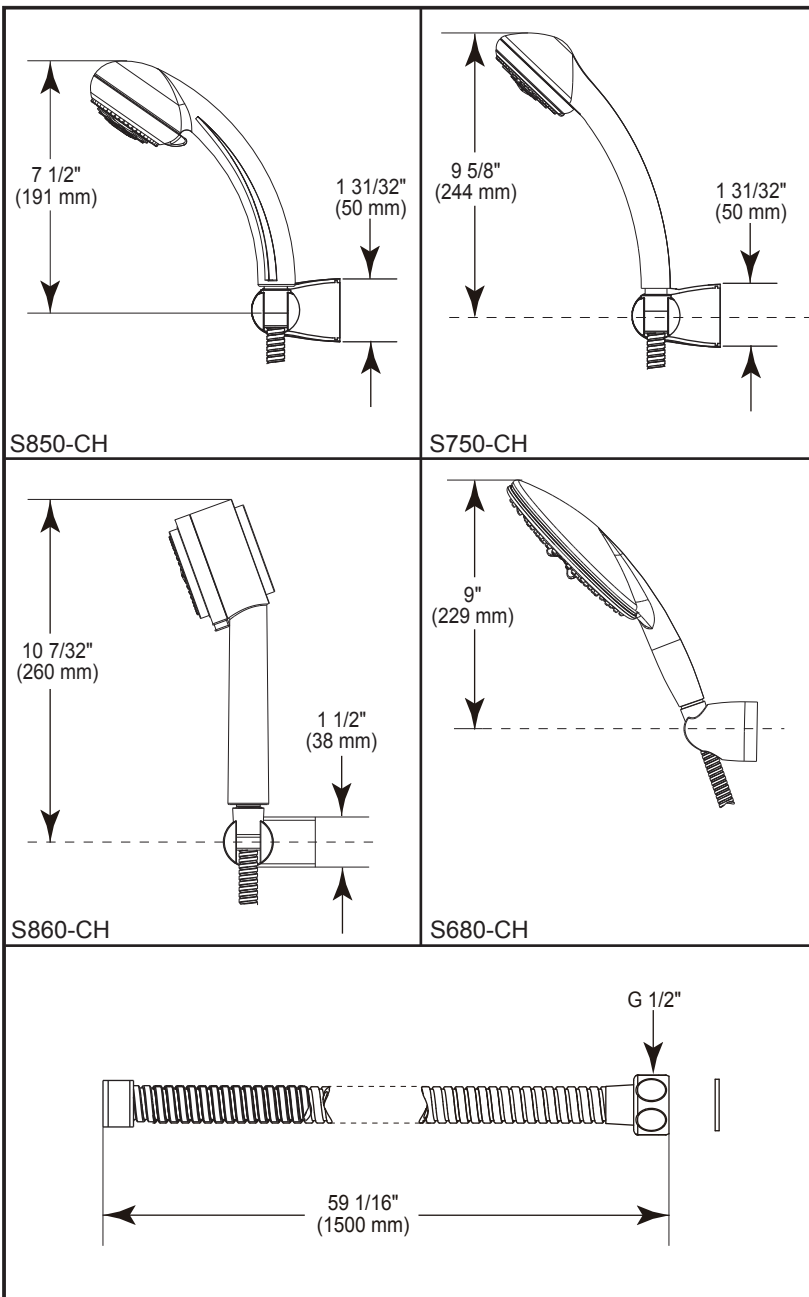

- 5Function handShower Set
- 5 funcoes Ducha manual
- 5 função chuveiro de mão de única
- 五功能手持花洒

Submitted Model No./Número de Modelo Supuesto/  
Apresentado o modelo N<sup>o</sup>/所需产品号码:

Specific Feature/Característica Específica/  
Característica Específica/ 详细特征:

**Standard Specification:**

- Touch-Clean Handshower
- Product with Restricted, 59"(1500mm) flexible stainless steel braided with G 1/2"-ISO228/1:2000 connection

**Especificación Estándar:**

- Toque la ducha red de tipo manual
- Producto con limitador de flujo, acero inoxidable flexible de 59"(1500mm) trenzado con conexión de G 1/2"-ISO228/1:2000

**Especificação Padrão:**

- Toque o chuveiro líquido do tipo de mão
- Produto com limitador de fluxo, Aço inoxidável trançado flexível 59" (560mm) com conexão G 1 / 2 "- ISO 228 / 1:2000

**标准规格:**

- 触净式手持花洒
- 产品带有限流器, 配备长度为59"(1500mm), 接头为G1/2"-ISO228/1:2000的不锈钢编织花洒连接软管

Dimensions are for reference only / Las dimensiones son sólo de referencia /  
As dimensões são apenas para referência / 以上尺寸仅供参考