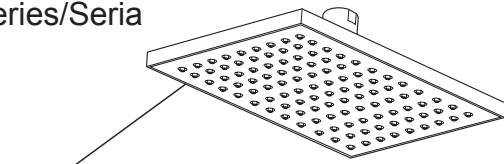

Models/Modelos/Modèles

T14053-▲

T14253-▲, T14253-▲-WE, T14253-▲H2O

T14453-▲, T14453-▲-WE, T14453-▲H2O

Series/Series/Seria

Vero®

**RP62955 ▲ (2.5 GPM)**  
**RP91363 ▲ (1.75 GPM)**  
Shower Head  
Cabeza de Rogadora  
Pomme de Douche

**RP46870 ▲**  
Shower Arm  
Brazo de la Rogadora  
Tuyau de Pomme de Douche

**RP51034 ▲**  
Shower Flange  
Pestaña de la Rogadora  
Collerette

**RP70171 ▲**  
Shower Head  
Cabeza de Rogadora  
Pomme de Douche