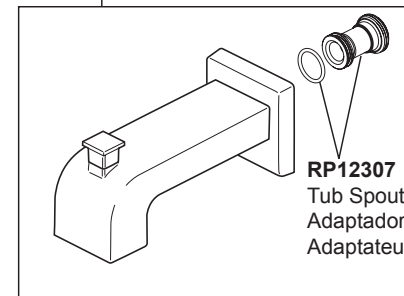

**RP4993**  
Seats & Springs  
Asientos y Resortes  
Sièges et Ressorts

**RP51095 ▲**  
Set Screw & Button  
Tornillo de Ajuste y Boton  
Vis de Calage et Bouton

**RP29569**  
Spacer  
Separadores  
Pièce D'espacement

**RP53419 ▲**  
Tub Spout/Pull-up Diverter  
Tubo de Salida para Bañera/  
Desviador de Halar  
Bec/Avec Dérivation sur Embout

**RP51037 ▲**  
Handle Kit  
Juego de herrajes de la Manija  
Manette en kit