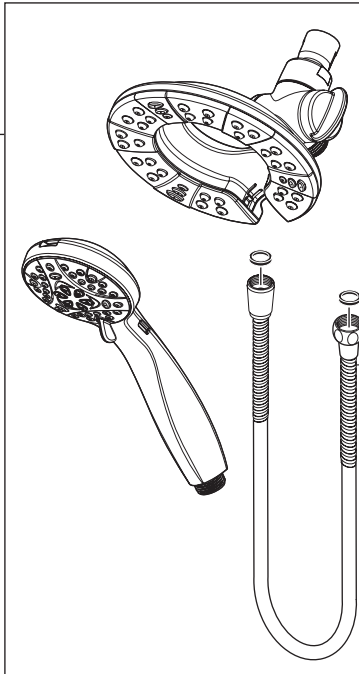

Models/Modelos/Modèles
**T17094-▲, T17194-▲, T17294-▲ &
 T17494-▲**
 Series/Series/Seria
Linden®

RP40593▲
 Shower Arm
 Brazo de la rojadora
 Tuyau de pomme de douche

RP6025▲
 Shower Flange
 Pestaña de la rojadora
 Colerette

58499-▲
 Showerhead
 Cabeza de rojadora
 Pomme de douche

U495D-60-PK▲
 60 - 82" Hose
 60 - 82" Manguera
 60 - 82 po Tuyau souple

RP46463
 Cartridge Assembly
 Cartucho
 Cartouche

RP196▲
 Trim Screws
 Atornillos de franja
 Vis de finition

RP50880▲
 Trim Sleeve
 Manga de franja
 Manchon de finition

RP43028▲
 Tub Spout/Non Diverter
 Tubo de salida para bañera/
 sin desviador
 Bec/sans dérivation

RP32105
 Screw/Tornillo/Vis
NOTE: Do NOT overtighten screw.
NOTA: NO apriete demasiado el tornillo.
NOTE: NE serrez PAS trop la vis.

RP52153▲
 Tub Spout/Pull-Up Diverter
 Tubo de salida para bañera/
 Botón desviador de alzar
 Bec/avec dérivation à tirette