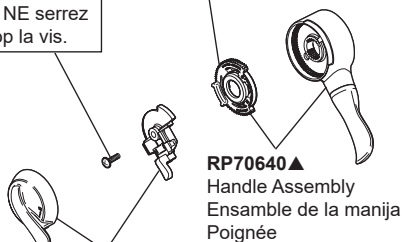

RP32102
Rotational Limit Stop
Tope para limitar
Butée rotative

RP70640▲
Handle Assembly
Ensemble de la manija
Poignée

RP70641▲
Temperature Knob and Cover
Perilla de la temperatura y cubierta
Poignée de réglage de température