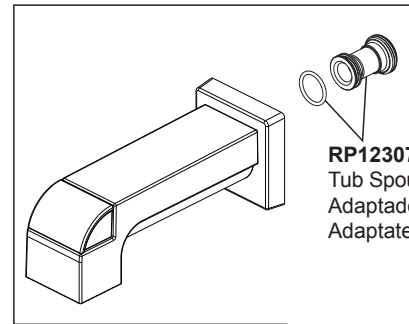

RP12307
Tub Spout Adapter & O-Ring
Adaptador y Anillo "O"
Adaptateur et Joint torique

RP75435▲
Tub Spout/Pull-up Diverter
Surtidor de la bañera / desviador desplegable
Bec de baignoire/Inverseur à tirette