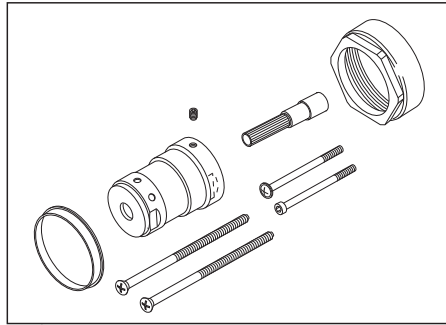

T17T067-▲

T17T267-▲

T17T467-▲

Series/Series/Seria

Ara®

RP70171▲
Shower Head
Cabeza de Rogadora
Pomme de Douche

RP46870▲
Shower Arm
Brazo de la Rogadora
Tuyau de Pomme de Douche

RP51034▲
Shower Flange
Pestaña dela Rogadora
Collerette

RP75136
Extension Kit (Not included)
Juego de ampliacion (No incluido)
Kit D'extension (Non inclus)

RP196
Trim Screws
Atornillos de Franja
Vis de Finition

RP12630
For Longer Screws
Para Tornillos Más Grandes
Pour Vis Plus Longues

RP50879▲
Trim Sleeve
Manga de Franja
Manchon de Finition

RP23336
O-Ring
Anillo "O"
Joint Torique

RP52384▲
Set Screw, Button & Wrench
Tornillo de Ajuste, Botón y Llave
Vis de calage, Bouton et Clé

RP75442▲
Handle, Set Screw, Button & Wrench
Manija, Tornillo de Ajuste, Botón y Llave
Poignée, Vis de calage, Bouton et Clé

RP75435▲
Tub Spout/Pull-up Diverter
Surtidor de la bañera / desviador desplegable
Bec de baignoire/Inverseur à tirette