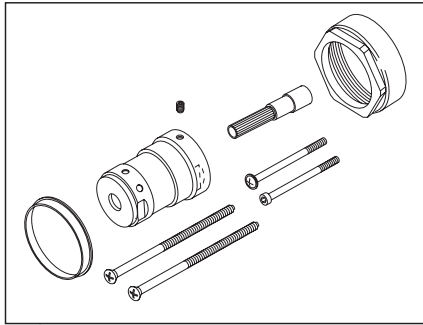

Models/Modelos/Modèles

T17T099-▲-PR

T17T299-▲-PR

T17T499-▲-PR

Series/Series/Seria

Pivotal®

**RP62955 ▲**  
Shower Head  
Cabeza de Rogadora  
Pomme de Douche

**RP46870 ▲**  
Shower Arm  
Brazo de la Rogadora  
Tuyau de Pomme de Douche

**RP51034 ▲**  
Shower Flange  
Pestaña de la Rogadora  
Collerette

**RP75136**  
Extension Kit (Not included)  
Juego de ampliacion (No incluido)  
Kit D'extension (Non inclus)

**RP196**  
Trim Screws  
Atornillos de Franja  
Vis de Finition

**RP90159 ▲**  
Tub Spout/Non-Diverter  
Surtidor de la bañera / Sin  
desviador  
Bec de baignoire/Sans inverseur