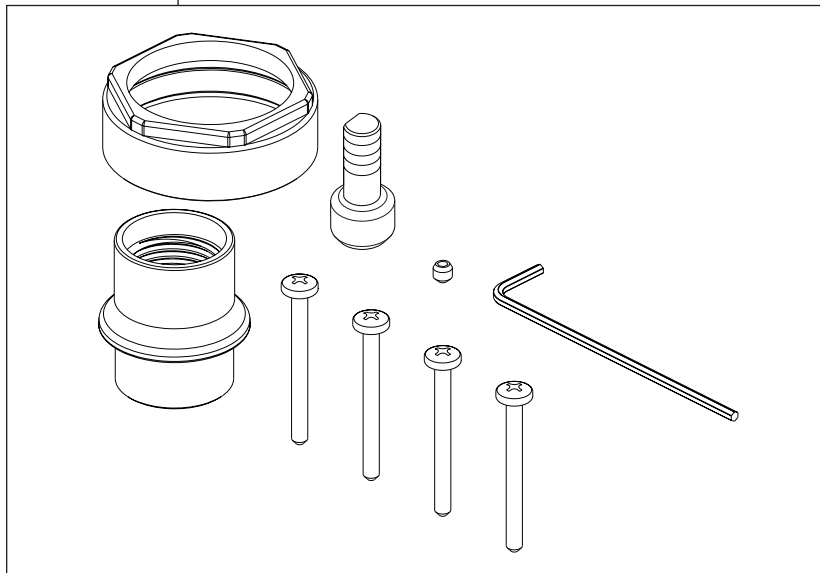

Models / Modelos / Modèles  
**T24876-LHP & T24976-LHP**

▲Specify Finish/Especifique el Acabado/ Précisez le fini

Models / Modelos / Modèles  
T24876-LHP & T24976-LHP

**RP90542▲**

Thick Wall Installation Kit

Juego de piezas para la instalación en paredes gruesas

Trousse d'installation pour mur épais

For finished wall thickness over 1 1/8" up to 2 1/8"  
(Order Separately)

Para paredes acabadas de un grosor mayor de 1 1/8"  
hasta 2 1/8" (ordene por separado)

Installation dans un mur fini d'une épaisseur de 1 1/8"  
po à 2 1/8 po (commandez séparément)

▲Specify Finish/Especifique el Acabado/ Précisez le fini