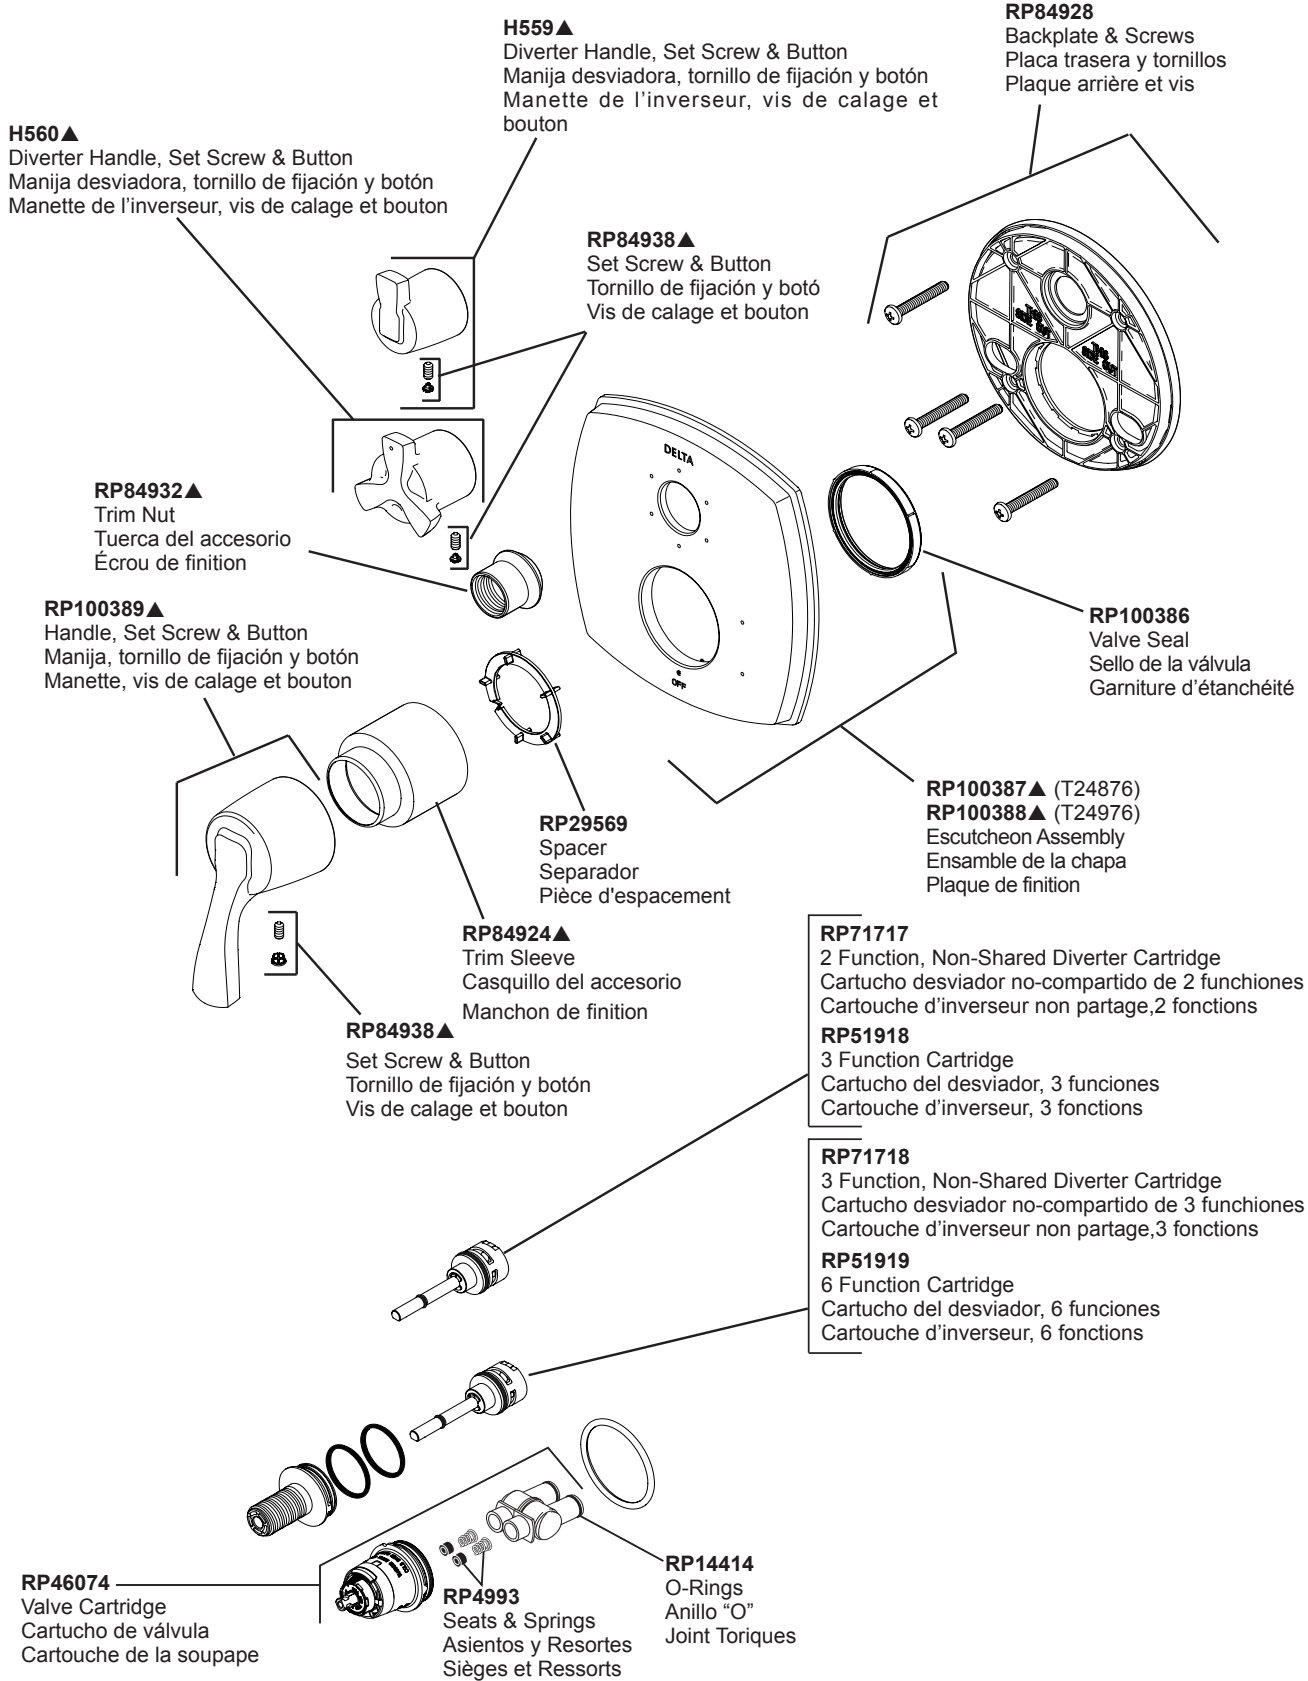

Models / Modelos / Modèles  
**T24876-LHP & T24976-LHP**

▲Specify Finish/Especifique el Acabado/ Précisez le fini

Models / Modelos / Modèles  
T24876-LHP & T24976-LHP

**RP90542▲**

Thick Wall Installation Kit

Juego de piezas para la instalación en paredes gruesas

Trousse d'installation pour mur épais

For finished wall thickness over 1 1/8" up to 2 1/8"  
(Order Separately)

Para paredes acabadas de un grosor mayor de 1 1/8"  
hasta 2 1/8" (ordene por separado)

Installation dans un mur fini d'une épaisseur de 1 1/8"  
po à 2 1/8 po (commandez séparément)

▲Specify Finish/Especifique el Acabado/ Précisez le fini