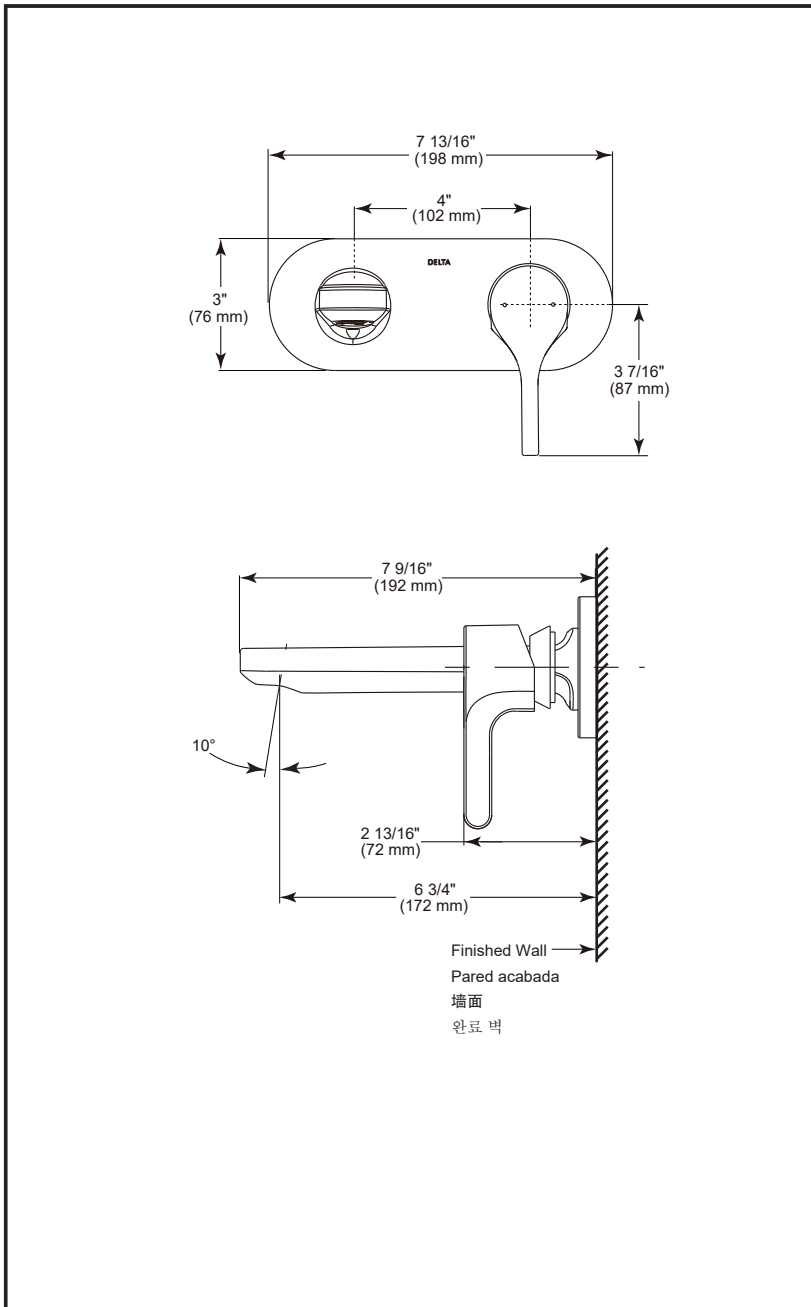

T31355-WL

Submitted Model No./Número de Modelo Supuesto/
所需产品号码:

Specific Feature/Característica Específica/
详细特征:

see what Delta can do™

KENDARI

- Single Handle Wall Mount Bathroom Faucet Trim
- Se instala el grifo de lavabo en la pared de manija individual
- 单手柄墙面安装面盆龙头

EN

Standard Specification

- Finish: Chrome plated.
- Brass spout.
- Metal escutcheon & handle.
- Meets mechanical performances per ASME A112.18.1.
- Must order R85400 rough-in separately.

ES

Especificación Estándar

- Terminar: Cromado.
- Boquilla de agua de latón fundida con precisión.
- Cubierta decorativa metálica y mango.
- Cumple con los requisitos de la prueba de rendimiento mecánico según el estándar ASME A112.18.1.
- Es necesario pedir el componente interno R85400 por separado.

CN

标准规格

- 表面处理: 镀铬。
- 精密黄铜水嘴。
- 金属装饰盖及手柄。
- 符合ASME A112.18.1标准的机械性能测试要求。
- 需单独订购R85400内构件。

Dimensions are for reference only / Las dimensiones son sólo de referencia /
以上尺寸仅供参考

DSP-L-T31355-WL Rev.A