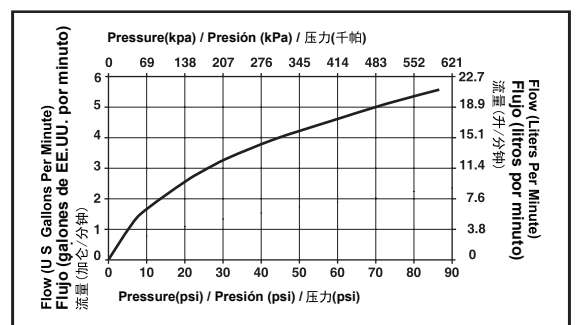

EN

Standard Specification

- Finish: Chrome plated.
- Brass spout.
- Metal escutcheon & handle.
- Meets mechanical performances per ASME A112.18.1.
- Must order R85400 rough-in separately.

ES

Especificación Estándar

- Terminar: Cromado.
- Boquilla de agua de latón fundida con precisión.
- Cubierta decorativa metálica y mango.
- Cumple con los requisitos de la prueba de rendimiento mecánico según el estándar ASME A112.18.1.
- Es necesario pedir el componente interno R85400 por separado.

CN

标准规格

- 表面处理: 镀铬。
- 精密黄铜水嘴。
- 金属装饰盖及手柄。
- 符合ASME A112.18.1标准的机械性能测试要求。
- 需单独订购R85400内构件。

Dimensions are for reference only / Las dimensiones son sólo de referencia /
以上尺寸仅供参考

DSP-L-T31355-WL Rev.A