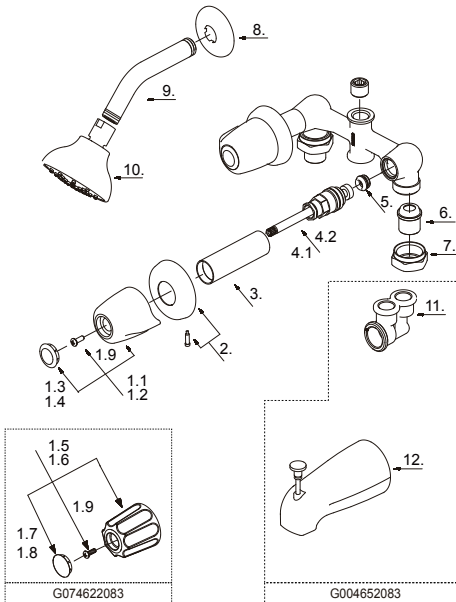

GERBER®

G004622083 / G074622083 / G004652083 Gerber Classics™

Two Handle Tub / Shower Fitting

Raccord pour bain / douche à deux manettes

Grifo (con válvula) de dos manijas para bañera / ducha

Part Name	Nom de la pièce	Nombre de Parte	Part # # de pièce # de Parte
1.1⊙ Metal Handle Assembly - Cold	Assemblage de manette en métal - froid	Ensamblaje de manija metálicas - frío	G0097916
1.2⊙ Metal Handle Assembly - Hot	Assemblage de manette en métal - chaud	Ensamblaje de manija metálicas - caliente	G0097915
1.3⊙ Handle Cap - Hot	Capuchon de la manette - chaud	Tapón - caliente	G0094253
1.4⊙ Handle Cap - Cold	Capuchon de la manette - froid	Tapón - frío	G0094254
1.5⊙ Metal Handle Assembly - Cold	Assemblage de manette en métal - froid	Ensamblaje de manija metálicas - frío	G0098824
1.6⊙ Metal Handle Assembly - Hot	Assemblage de manette en métal - chaud	Ensamblaje de manija metálicas - caliente	G0098823
1.7⊙ Handle Cap - Hot	Capuchon de la manette - chaud	Tapón - caliente	G0094445
1.8⊙ Handle Cap - Cold	Capuchon de la manette - froid	Tapón - frío	G0094446
1.9 Screw (10 -24 UNC * 11/16" L)	Vis	Tornillos	G0090700
2⊙ Escutcheon Assembly	Assemblage d'applique	Ensamblaje del Escudo	G0097600
3⊙ Sleeve	Manchon	Manga	G0090021
4.1 Compression Assembly - Cold	Assemblage de cartouche à compression - froid	Juego de cartucho de compresión - frío	G0098674
4.2 Compression Assembly - Hot	Assemblage de cartouche à compression - chaud	Juego de cartucho de compresión - caliente	G0098673
5 Seat	Siège	Asiento	G0090161
6 Combo IPS/Solder Adapter	Combo IPS/Soudure et Adaptateur	Combo IPS/Adaptador de soldadura	G0090173
7 Coupling Nut	Écrou de blocage	Contratuercas	G0096690
8⊙ Shower Flange	Bride de bras de douche	Brida del brazo de la ducha	G0092021
9⊙ Shower Arm	Bras de douche	Brazo de ducha	A020002-S
10⊙ Shower Head	Pomme de douche	Cabeza de ducha	G0049108
11 Twin Ell Only	Coude double seulement	Solo codo doble	G0092575
12⊙ Spout	Assemblage du bec	Ensamblaje de vertedor	G0092573