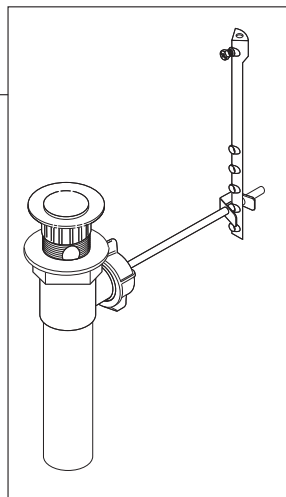

RP71218▲

Lift Rod

Barra de Alzar

Tige de Manoeuvre

RP62472▲

Plastic Pop-Up Less Lift Rod

Desagüe Automático de Plástico

Menos la Barra de Alzar

Renvoi Mécanique en Plastique

Sans la Tige de Manoeuvre

*Note: These screws must be installed into the hole in the top of the stem unit assemblies (1) when using handles mounted from the sides.

*Nota: Cuando usa manijas instaladas desde los costados, estos tornillos deben instalarse dentro del agujero encima de los ensambles de la unidad de la espiga (1).