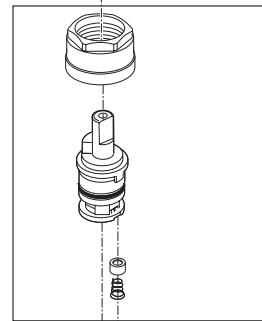

Hot & Cold Lever Handles w/Screws

Manijas en palanca con tornillos de agua fría y caliente

Manettes-levers d'eau chaude et d'eau froide avec vis

RP20547

Retention Screws*

Tornillos de Retención*

Vis de Retenue*

RP100192

Stem Unit Assembly, Seat &

Spring & Bonnet Nut

Ensamble de la Unidad del

Vástago, Asiento y Resorte,

Bonete

Obturbateur, siège et ressort et

écrou à chapeau