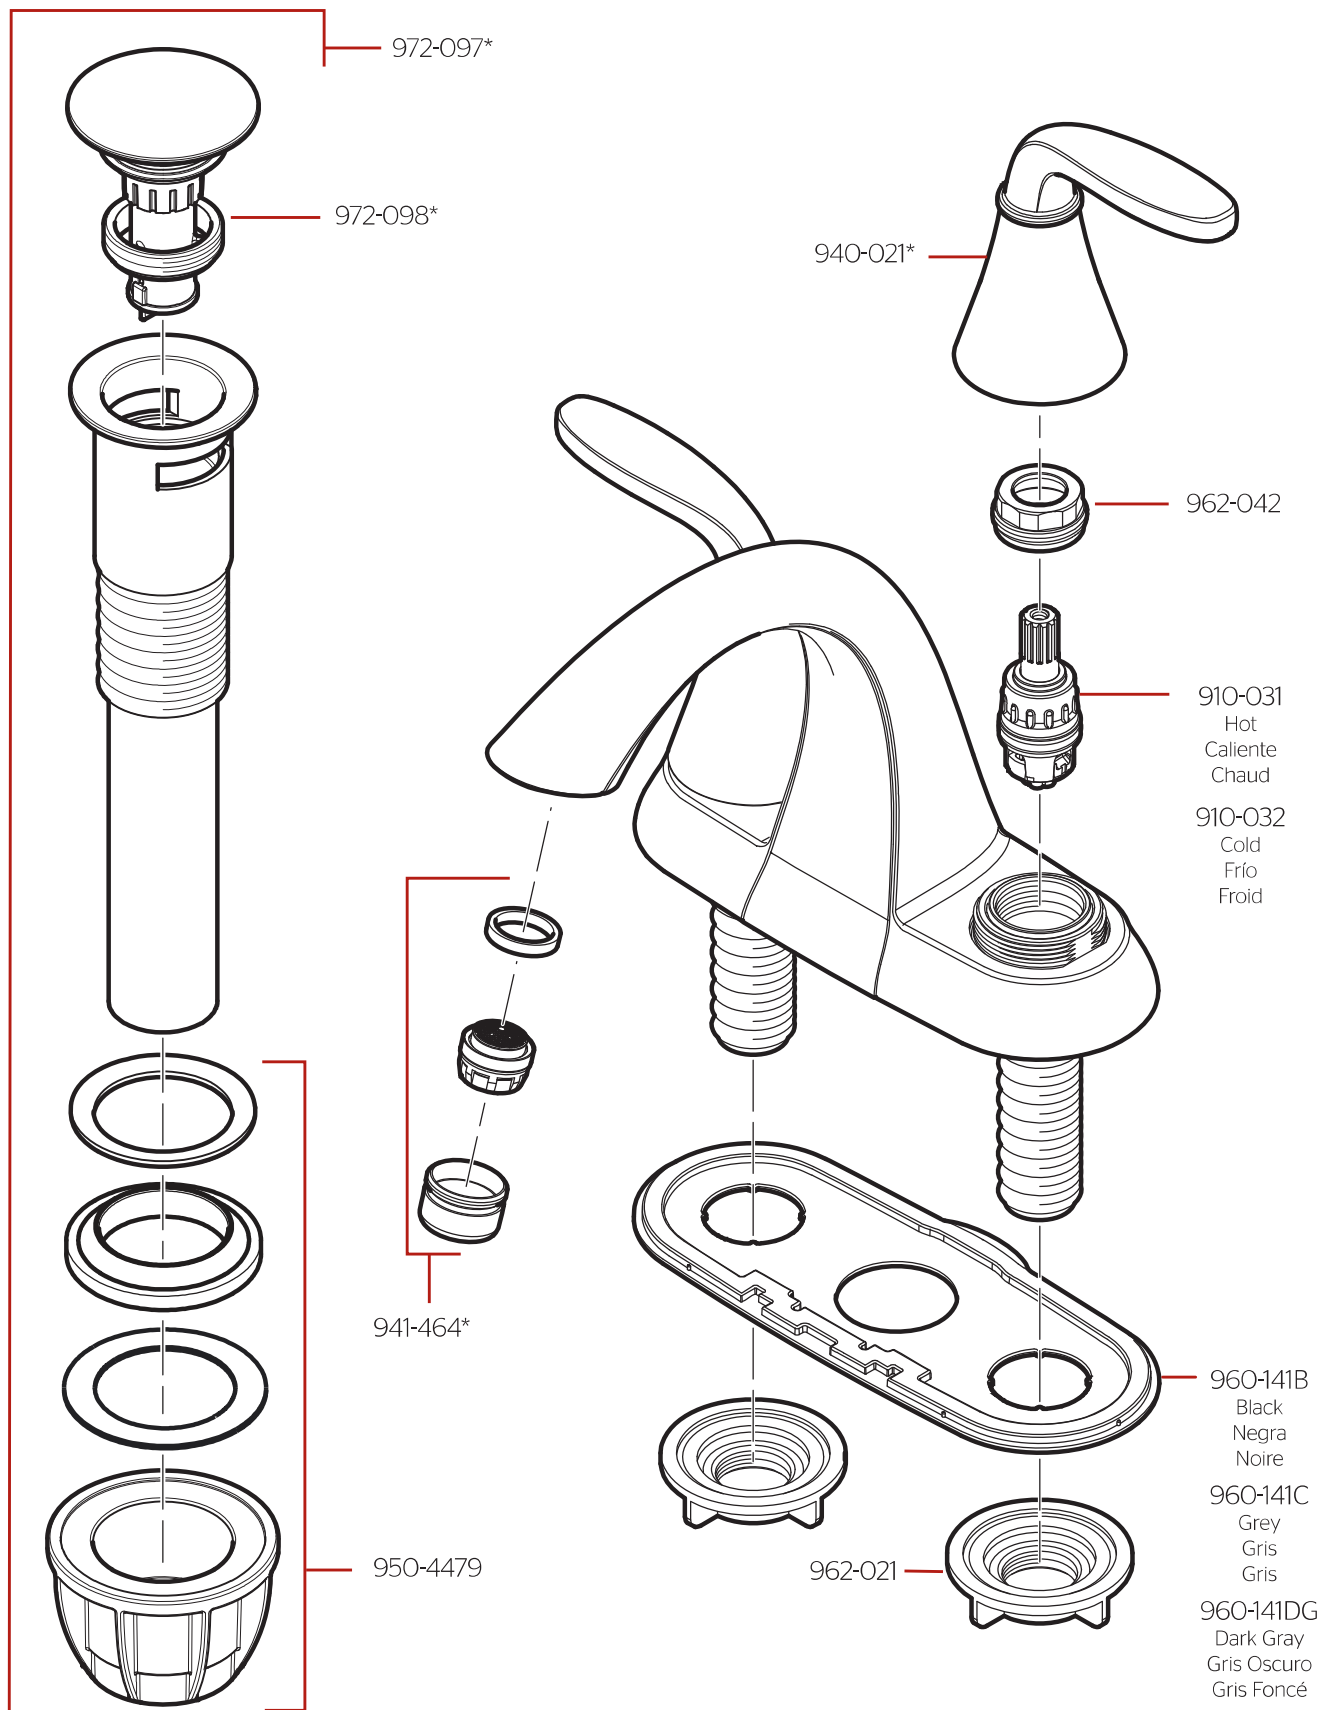

LF-048-PD • Parts Explosion • Hoja de Piezas • Vue Éclatée des Pièces

	English	Español	Français
*	Replace * with Finish Letter	Sustitue * con la letra de acabado	Remplace * avec la lettre de finition
A	Polished Chrome	Cromo Pulido	Chrome Poli
J	PVD Brushed Nickel	PVD Niquel Cepillado	PVD Nickel Brosse
MC	Midnight Chrome	Cromo de Medianoche	Chrome de Minuit
SL	Slate	Pizarra	Ardoise
Y	Tuscan Bronze	Bronze Toscano	Bronze Le Toscan