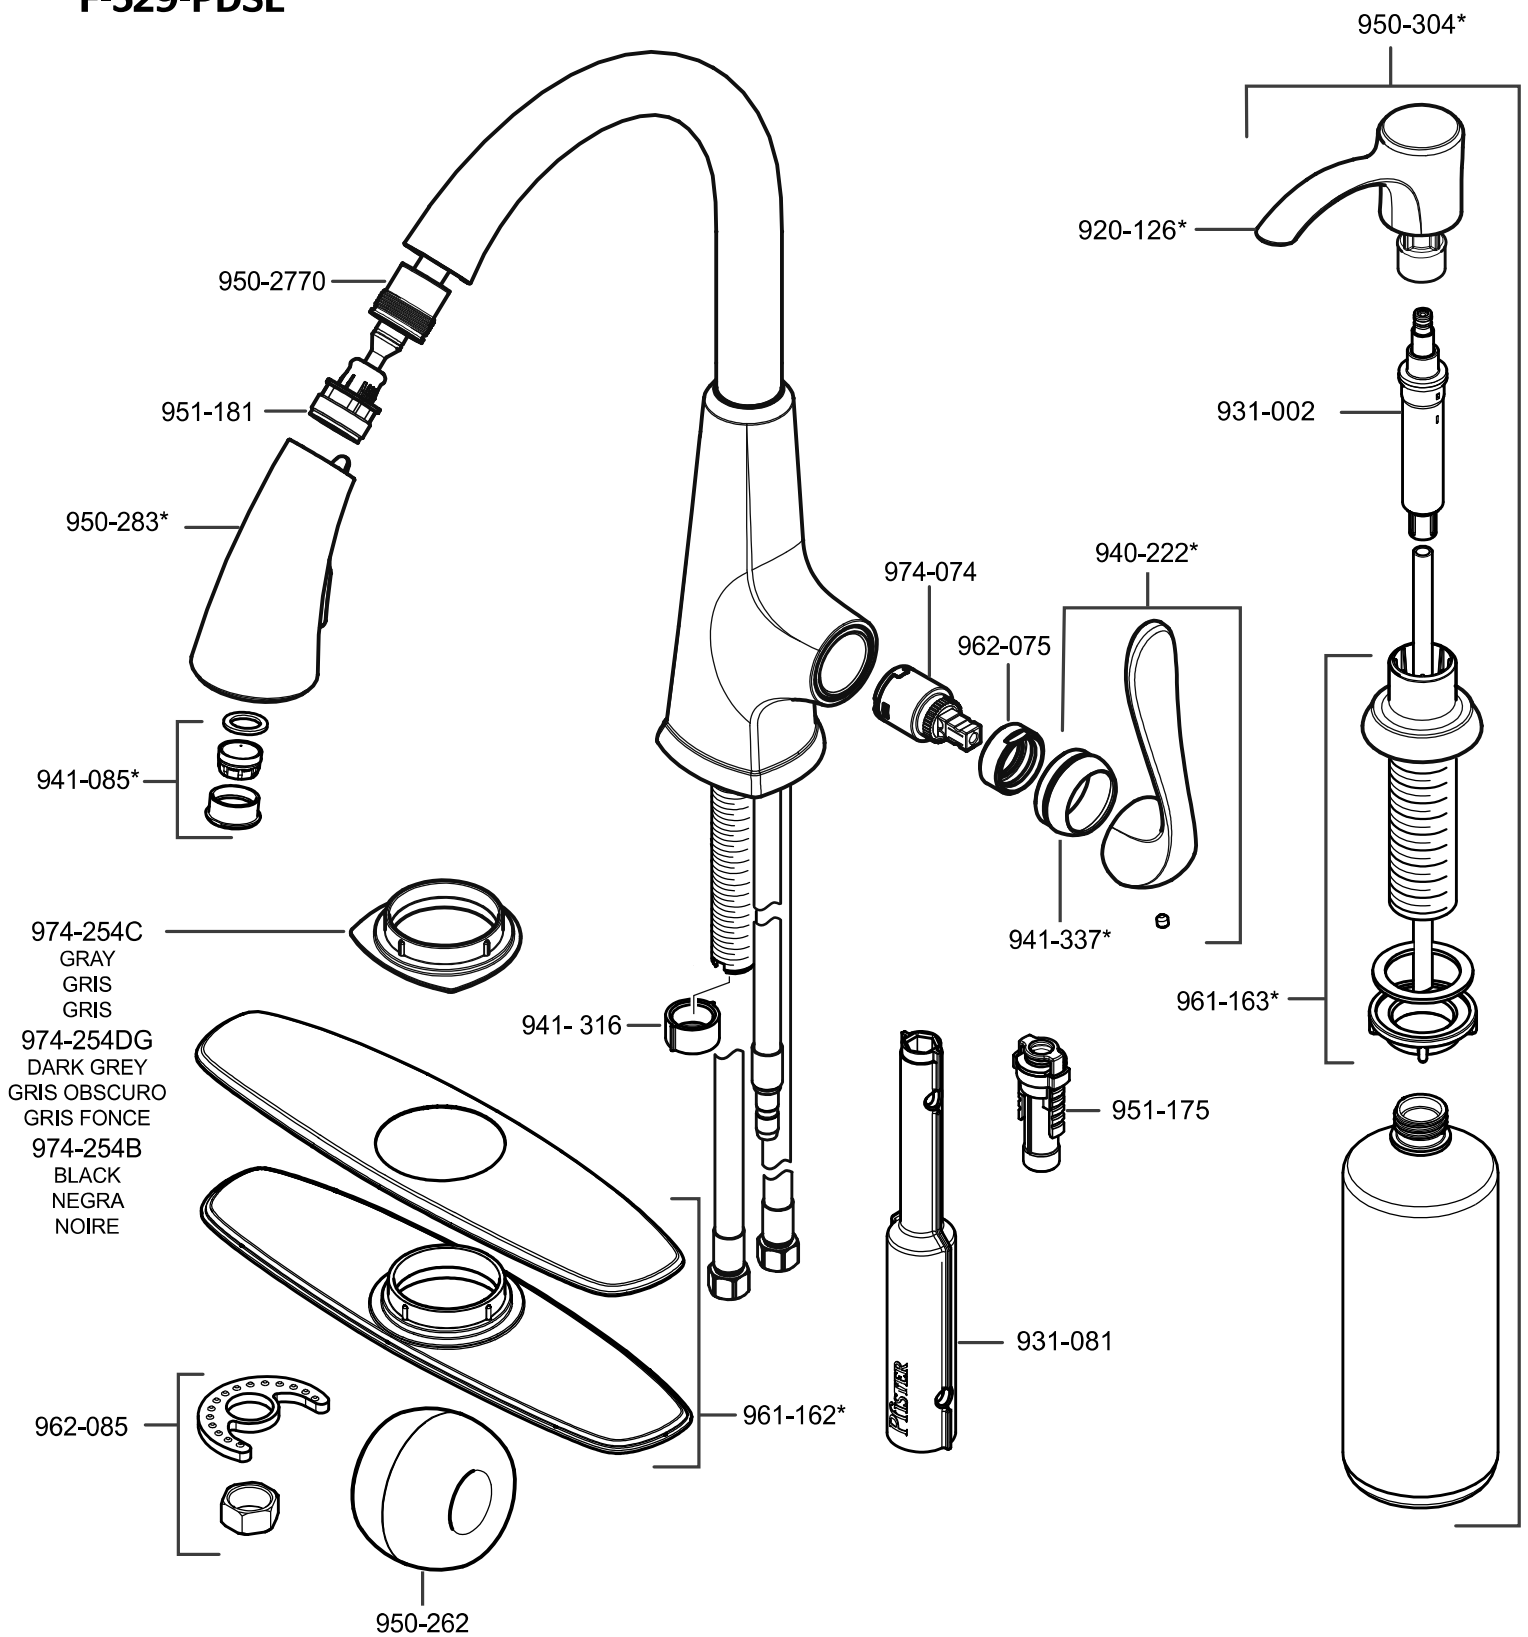

**F-529-7PD  
F-529-PDSL**

**Parts Explosion • Despiece de piezas • Vue éclatée des pièces**

	English	Español	Français
*	Replace * with Finish Letter	Sustitue * con la letra de acabado	Remplace * avec la lettre de finition
A	Polished Chrome	Cromo Pulido	Chrome Poli
S	Stainless Steel	Acero Inoxidable	Acier Inoxydable
SL	Slate	Pizarra	Ardoise
Y	Tuscan Bronze	Bronze Toscano	Bronze Le Toscan