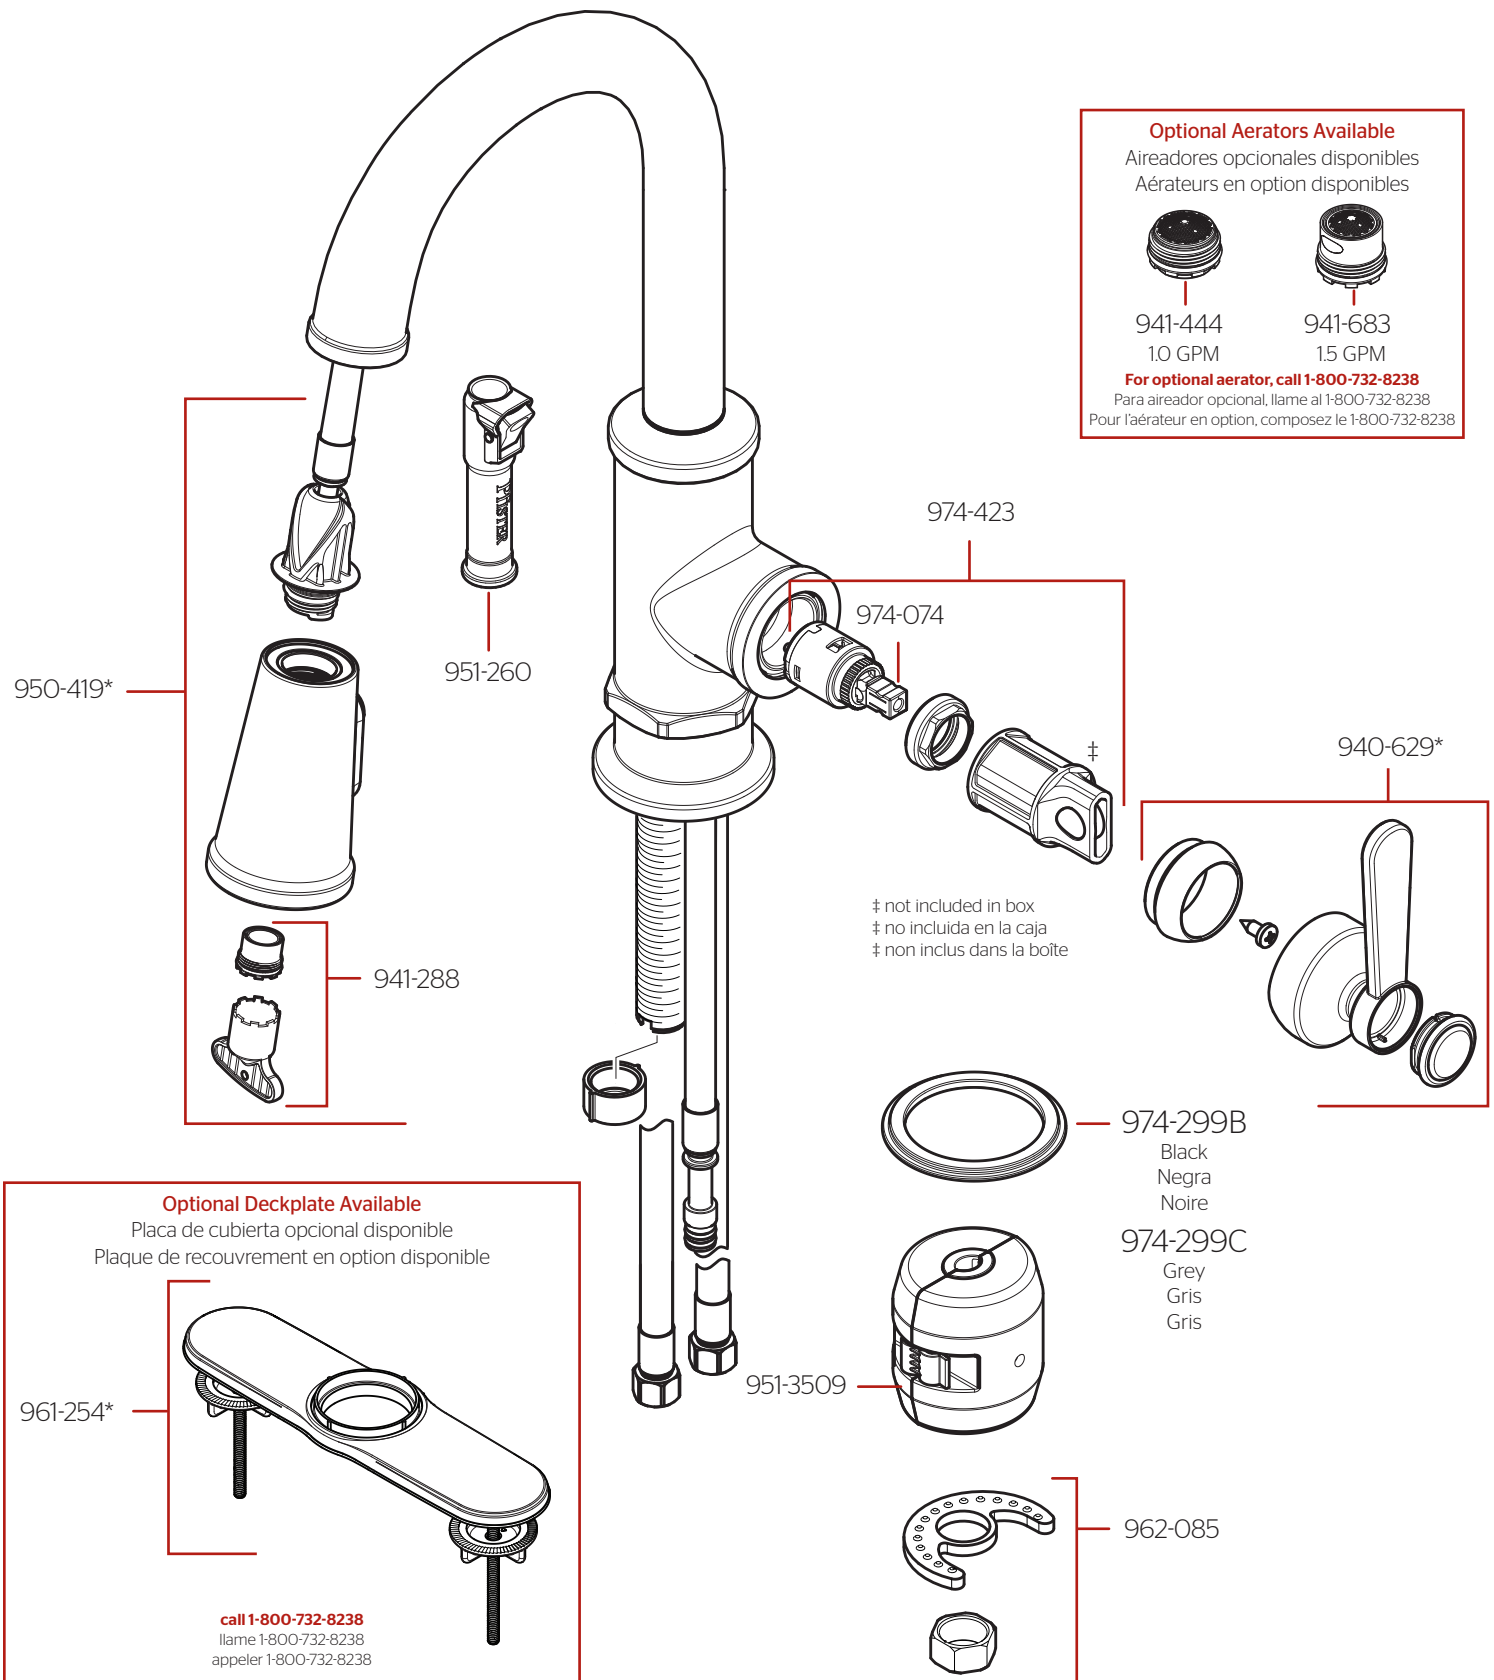

GT572-TD Parts Explosion • Despiece de Piezas • Vue Éclatée des Pièces

	English	Español	Français
*	Replace * with Finish Letter	Sustitue * con la letra de acabado	Remplace * avec la lettre de finition
A	Polished Chrome	Cromo Pulido	Chrome Poli
BG	PVD Brushed Gold	PVD Oro Cepillado	PVD Or Balayé
D	PVD Polished Nickel	PVD Niquel Pulido	PVD Nickel Poli
S	Stainless Steel	Acero Inoxidable	Acier Inoxydable
Y	Tuscan Bronze	Bronce Toscano	Bronze Le Toscan