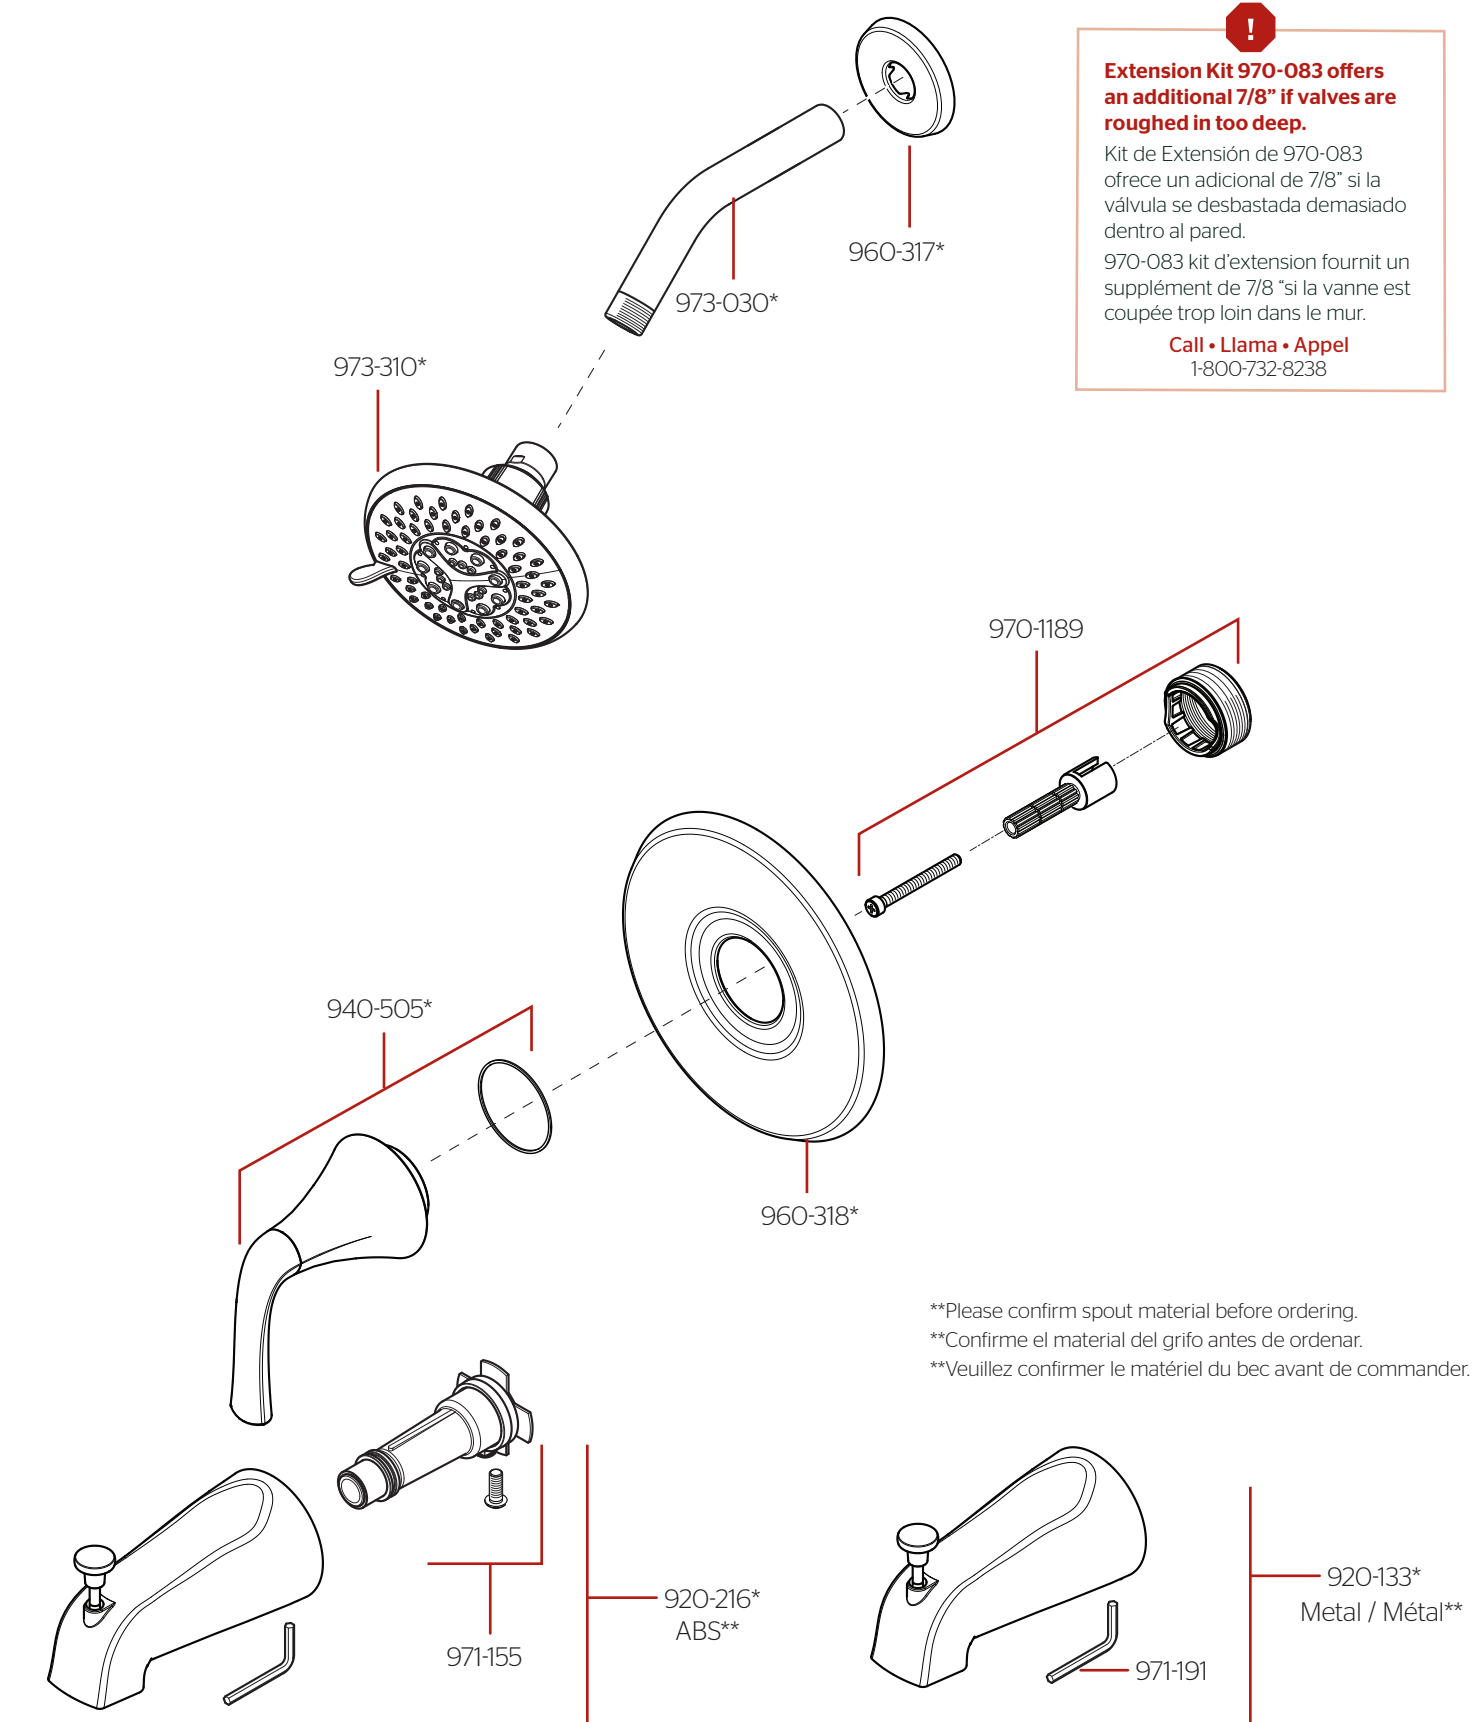

# LG89-XMCA • Parts Explosion • Hoja de Piezas • Vue Éclatée des Pièces

**Extension Kit 970-083 offers an additional 7/8" if valves are roughed in too deep.**  
 Kit de Extensión de 970-083 ofrece un adicional de 7/8" si la válvula se desbastada demasiado dentro al pared.  
 970-083 kit d'extension fournit un supplément de 7/8" si la vanne est coupée trop loin dans le mur.  
**Call • Llama • Appel**  
 1-800-732-8238

\*\*Please confirm spout material before ordering.  
 \*\*Confirme el material del grifo antes de ordenar.  
 \*\*Veuillez confirmer le matériel du bec avant de commander.

	English	Español	Français
*	Replace * with Finish Letter	Sustitue * con la letra de acabado	Remplace * avec la lettre de finition
A	Polished Chrome	Cromo Pulido	Chrome Poli
B	Matte Black	Negra Mate	Noir Mat
GS	Brushed Nickel with Spot Defense	Niquel Cepillado con Spot Defense	Nickel Brosse avec Spot Defense
Y	Tuscan Bronze	Bronce Toscano	Bronze Le Toscan