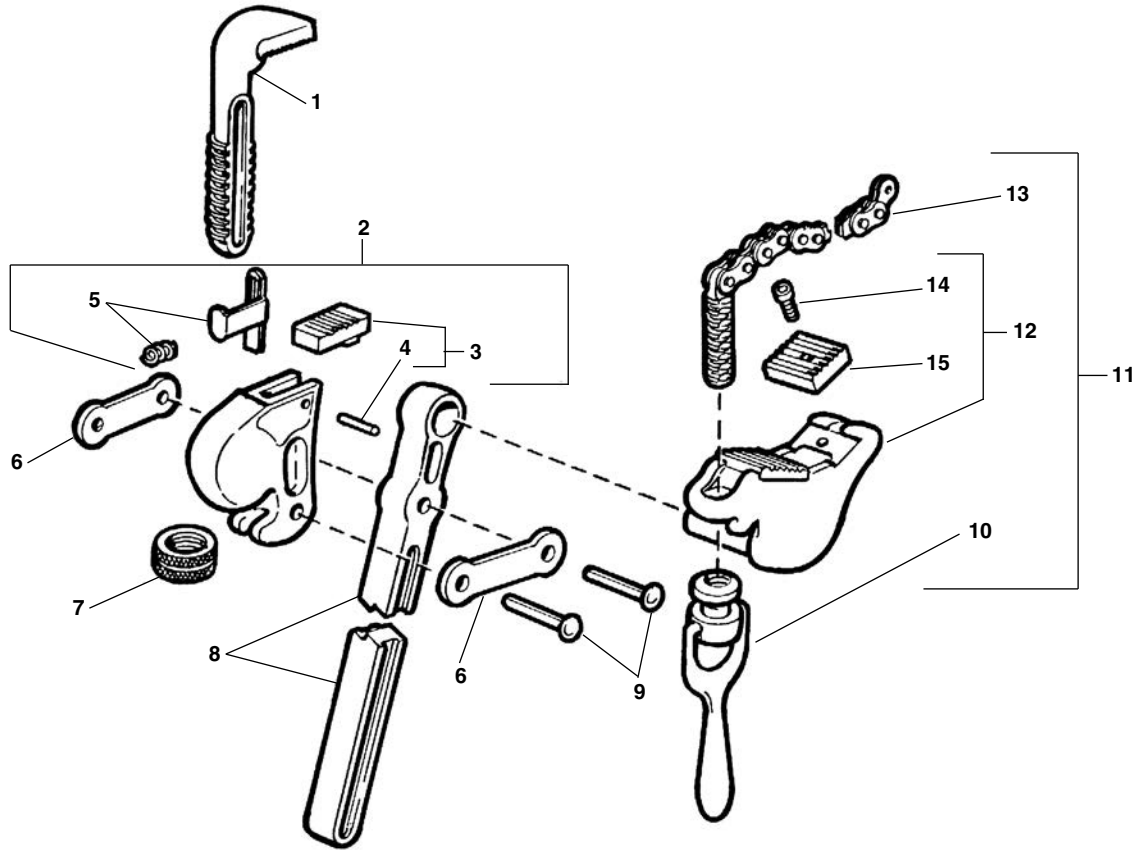

Compound Leverage Wrenches

**NOTE: Order parts by Catalog Number only.
DO NOT order by Reference Number.**

Ref. No.	Description	S2	S4A	S6A	S8A
		Max. 2"	Max. 5"	Max. 6"	Max. 8"
Ref. No.	Description	Catalog No.	Catalog No.	Catalog No.	Catalog No.
1	Hook Jaw	31655	31720	31745	31770
2	Head Assembly	32105	32170	32245	32300
3	Heel Jaw Assembly	31635	31725	31750	31775
4	Pin	31650	31740	31765	31790
5	Spring Assembly	31660	31730	31755	31780
6	Side Bar (2)	32140	32210	32260	32260
7	Nut	31665	31735	31760	31785
8	Wrench Handle	32125	32195	32250	32250
9	Rivet (2)	74680	32215	32220	32220
10	Nut and Handle Assembly	32115	40765	40765	40810
11	Trunnion Assembly	32085	32150	32225	32280
12	Trunnion	32090	32155	32230	32285
13	Chain Assembly	32110	32180	32180	40800
14	Screw (2)	32145	32205	32275	32270
15	Trunnion Jaw (2)	32100	32165	32240	32295