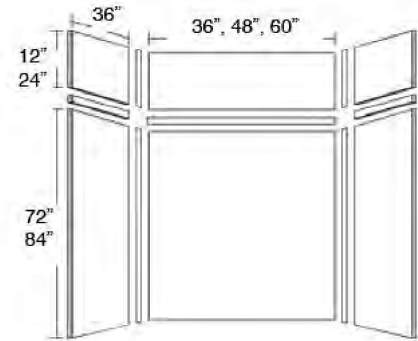

Transition Wall Kits Specified Model:

	SIZE	MODEL NO.	Width	Depth	Height	Weight(lbs)
TRANSITION SHOWER WALL KITS 72"/24"						
<input type="checkbox"/>	36"x36"x72"/24"	SMMWKX36367224	36"	36"	96"	198
<input type="checkbox"/>	48"x36"x72"/24"	SMMWKX48367224	48"	36"	96"	228
<input type="checkbox"/>	60"x36"x72"/24"	SMMWKX60367224	60"	36"	96"	257
TRANSITION SHOWER WALL KITS 84"/12"						
<input type="checkbox"/>	36"x36"x84"/12"	SMMWKX36368412	36"	36"	96"	198
<input type="checkbox"/>	48"x36"x84"/12"	SMMWKX48368412	48"	36"	96"	228
<input type="checkbox"/>	60"x36"x84"/12"	SMMWKX60368412	60"	36"	96"	257

Single Panel Specified Model:

	SIZE	MODEL NO.	DESCRIPTION	Width	Height	Weight (lbs)
SHOWER WALL PANEL 72"						
<input type="checkbox"/>	36" x 72"	SMMW3672	Shower Wall	36"	72"	40
<input type="checkbox"/>	48" x 72"	SMMW4872	Shower Wall	48"	72"	52
<input type="checkbox"/>	60" x 72"	SMMW6072	Shower Wall	60"	72"	64
SHOWER WALL PANEL 96"						
<input type="checkbox"/>	36" x 96"	SMMW3696	Shower Wall	36"	96"	64
<input type="checkbox"/>	48" x 96"	SMMW4896	Shower Wall	48"	96"	85
<input type="checkbox"/>	60" x 96"	SMMW6096	Shower Wall	60"	96"	107