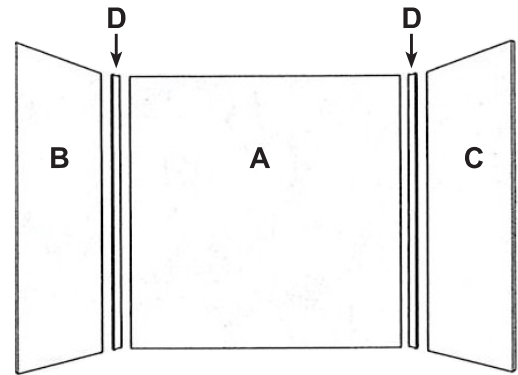

Specified Model:

	SIZE	MODEL NO.	Width	Depth	Height	Weight(lbs)
SHOWER WALL KITS 60"						
<input type="checkbox"/>	60" x 36" x 60"	SMMWK603660	60"	36"	60"	180
SHOWER WALL KITS 72"						
<input type="checkbox"/>	36" x 36" x 72"	SMMWK363672	36"	36"	72"	156
<input type="checkbox"/>	48" x 36" x 72"	SMMWK483672	48"	36"	72"	168
<input type="checkbox"/>	60" x 36" x 72"	SMMWK603672	60"	36"	72"	190
SHOWER WALL KITS 96"						
<input type="checkbox"/>	36" x 36" x 96"	SMMWK363696	36"	36"	96"	193
<input type="checkbox"/>	48" x 36" x 96"	SMMWK483696	48"	36"	96"	223
<input type="checkbox"/>	60" x 36" x 96"	SMMWK603696	60"	36"	96"	252
<input type="checkbox"/>	60" x 48" x 96"	SMMWK604896	60"	48"	96"	299
<input type="checkbox"/>	60" x 60" x 96"	SMMWK606096	60"	60"	96"	321

Transition Wall Kits Specified Model:

	SIZE	MODEL NO.	Width	Depth	Height	Weight(lbs)
TRANSITION SHOWER WALL KITS 72"/24"						
<input type="checkbox"/>	36"x36"x72"/24"	SMMWKX36367224	36"	36"	96"	198
<input type="checkbox"/>	48"x36"x72"/24"	SMMWKX48367224	48"	36"	96"	228
<input type="checkbox"/>	60"x36"x72"/24"	SMMWKX60367224	60"	36"	96"	257

Single Panel Specified Model:

	SIZE	MODEL NO.	DESCRIPTION	Width	Height	Weight(lbs)
SHOWER WALL PANEL 72"						
<input type="checkbox"/>	36" x 72"	SMMW3672	Shower Wall	36"	72"	40
<input type="checkbox"/>	48" x 72"	SMMW4872	Shower Wall	48"	72"	52
<input type="checkbox"/>	60" x 72"	SMMW6072	Shower Wall	60"	72"	64
SHOWER WALL PANEL 96"						
<input type="checkbox"/>	36" x 96"	SMMW3696	Shower Wall	36"	96"	64
<input type="checkbox"/>	48" x 96"	SMMW4896	Shower Wall	48"	96"	85
<input type="checkbox"/>	60" x 96"	SMMW6096	Shower Wall	60"	96"	107