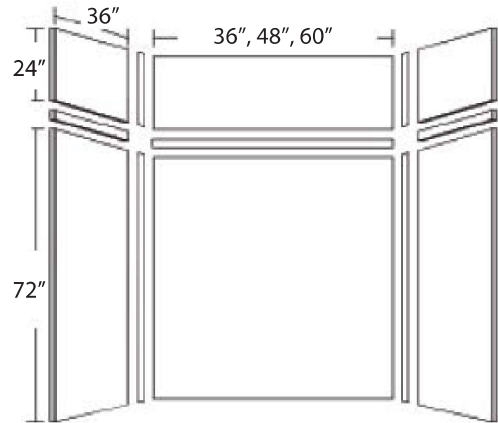

Specified Model:

	SIZE	MODEL NO.	Width	Depth	Height	Weight(lbs)
SHOWER WALL KITS 60"						
<input type="checkbox"/>	60" x 36" x 60"	SMMWK603660	60"	36"	60"	180
SHOWER WALL KITS 72"						
<input type="checkbox"/>	36" x 36" x 72"	SMMWK363672	36"	36"	72"	156
<input type="checkbox"/>	48" x 36" x 72"	SMMWK483672	48"	36"	72"	168
<input type="checkbox"/>	60" x 36" x 72"	SMMWK603672	60"	36"	72"	190
SHOWER WALL KITS 96"						
<input type="checkbox"/>	36" x 36" x 96"	SMMWK363696	36"	36"	96"	193
<input type="checkbox"/>	48" x 36" x 96"	SMMWK483696	48"	36"	96"	223
<input type="checkbox"/>	60" x 36" x 96"	SMMWK603696	60"	36"	96"	252
<input type="checkbox"/>	60" x 48" x 96"	SMMWK604896	60"	48"	96"	299
<input type="checkbox"/>	60" x 60" x 96"	SMMWK606096	60"	60"	96"	321

Transition Wall Kits Specified Model:

	SIZE	MODEL NO.	Width	Depth	Height	Weight(lbs)
TRANSITION SHOWER WALL KITS 72"/24"						
<input type="checkbox"/>	36"x36"x72"/24"	SMMWKX36367224	36"	36"	96"	198
<input type="checkbox"/>	48"x36"x72"/24"	SMMWKX48367224	48"	36"	96"	228
<input type="checkbox"/>	60"x36"x72"/24"	SMMWKX60367224	60"	36"	96"	257

Single Panel Specified Model:

	SIZE	MODEL NO.	DESCRIPTION	Width	Height	Weight(lbs)
SHOWER WALL PANEL 72"						
<input type="checkbox"/>	36" x 72"	SMMW3672	Shower Wall	36"	72"	40
<input type="checkbox"/>	48" x 72"	SMMW4872	Shower Wall	48"	72"	52
<input type="checkbox"/>	60" x 72"	SMMW6072	Shower Wall	60"	72"	64
SHOWER WALL PANEL 96"						
<input type="checkbox"/>	36" x 96"	SMMW3696	Shower Wall	36"	96"	64
<input type="checkbox"/>	48" x 96"	SMMW4896	Shower Wall	48"	96"	85
<input type="checkbox"/>	60" x 96"	SMMW6096	Shower Wall	60"	96"	107