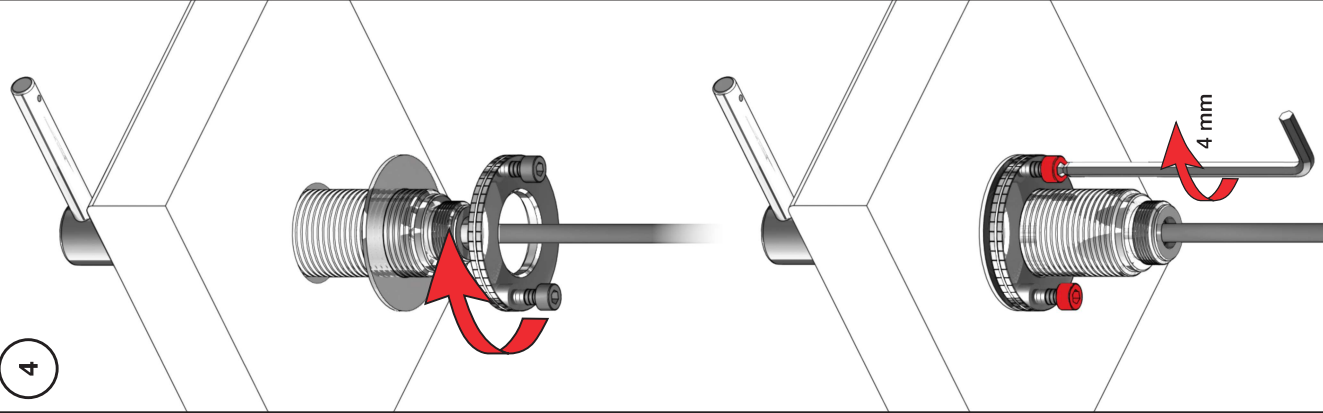

7

Seep
Sæbe
Seife

Zeepp
Tvål
Savon

6

5

4