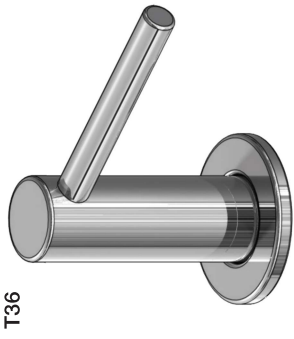

VOLA T36

Fitting instruction
 Montageanleitung
 Monteringsvejledning
 Monteringsvægledning
 Montage hanleiding
 Manuel de montage

www.vola.com

mnt_T36_V2_40999825
 02-09-2025

vola

5 703182 372822

7

Seep
Sæbe
Seife