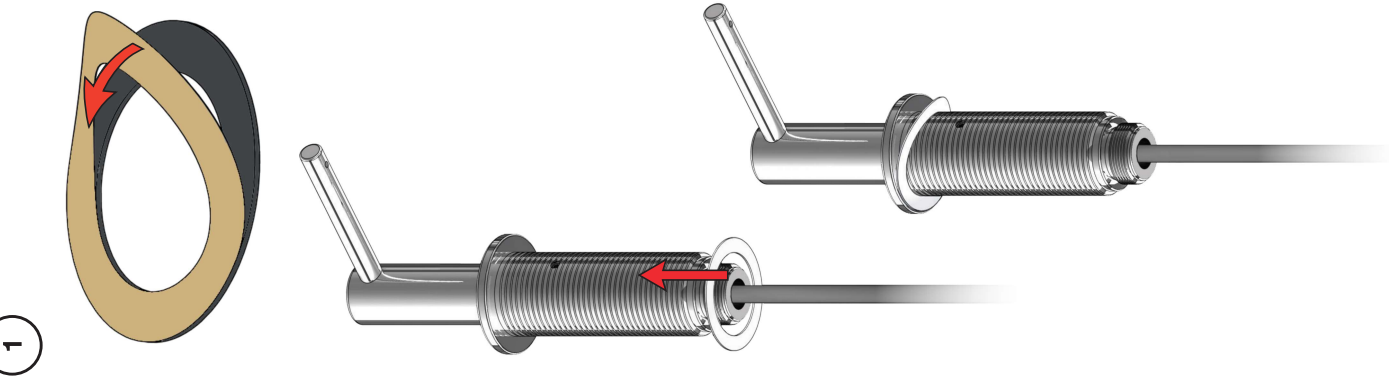

VOLA T36

Fitting instruction
 Montageanleitung
 Monteringsvejledning
 Monteringsvægledning
 Montage hanleiding
 Manuel de montage

www.vola.com

mnt_T36_V2_40999825
 02-09-2025

vola

5 703182 372822

7

Seep
Sæbe
Seife