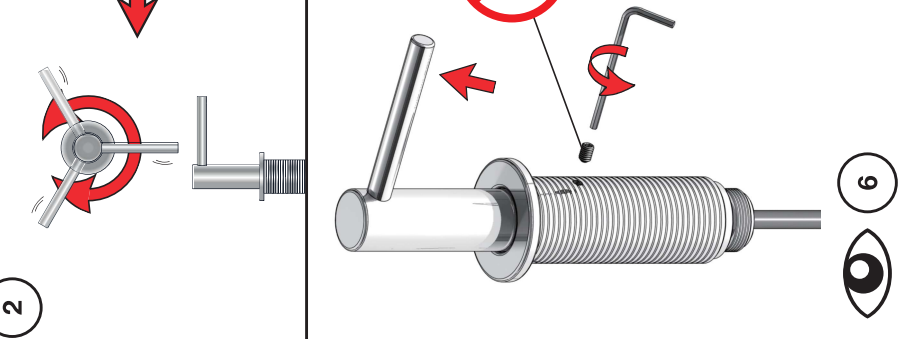

VOLA T36

Fitting instruction
 Montageanleitung
 Monteringsvejledning
 Monteringsvægledning
 Montage hanleiding
 Manuel de montage

www.vola.com

mnt_T36_V2_40999825
 02-09-2025

vola

5 703182 372822

7

Seep
Sæbe
Seife