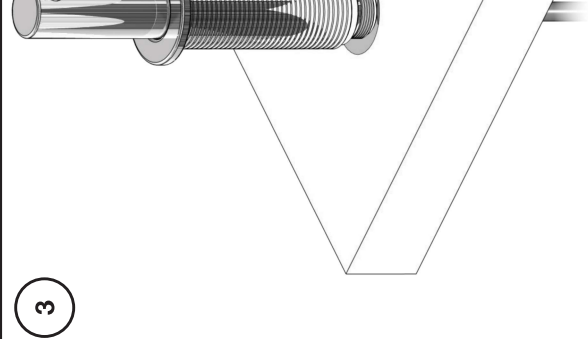

VOLA T36

Fitting instruction
 Montageanleitung
 Monteringsvejledning
 Monteringsvægledning
 Montage hanleiding
 Manuel de montage

www.vola.com

mnt_T36_V2_40999825
 02-09-2025

vola

5 703182 372822

7

Seep
Sæbe
Seife