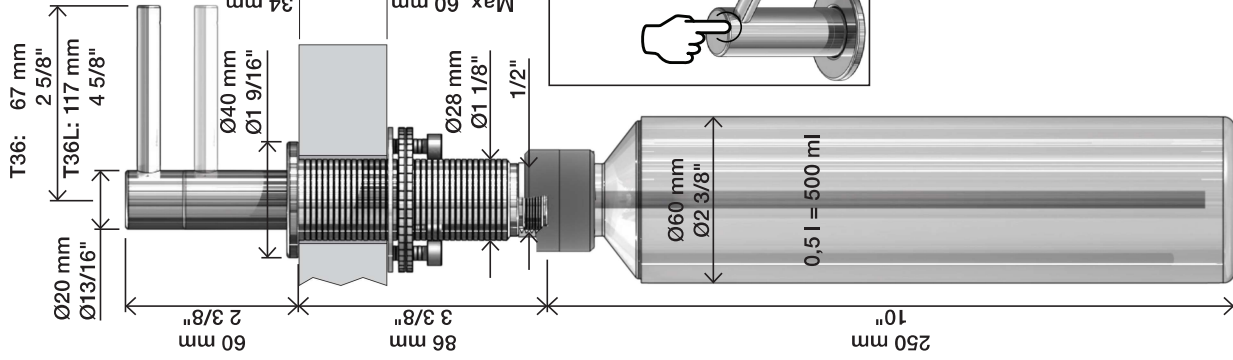

VOLA T36

Fitting instruction
 Montageanleitung
 Monteringsvejledning
 Monteringsvægledning
 Montage hanleiding
 Manuel de montage

www.vola.com

mnt_T36_V2_40999825
 02-09-2025

vola

5 703182 372822

7

Seep
Sæbe
Seife