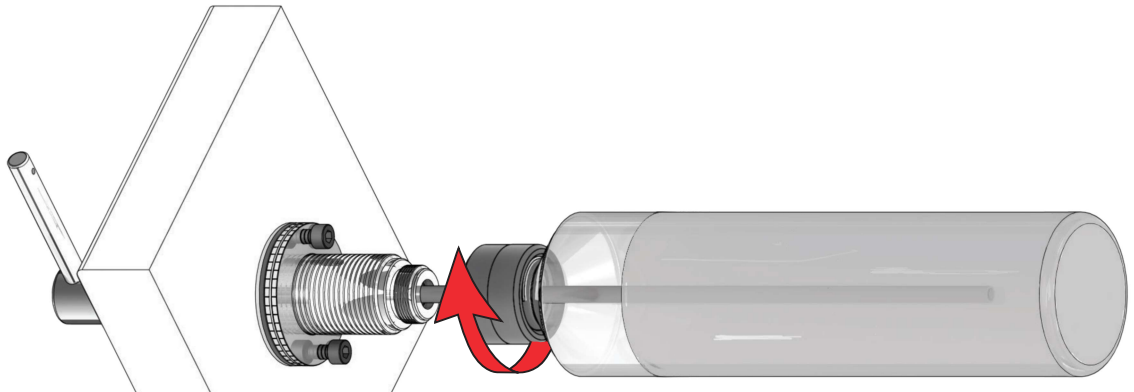

7

Seep
Sæbe
Seife

Zeepp
Tvål
Savon

6

5

4