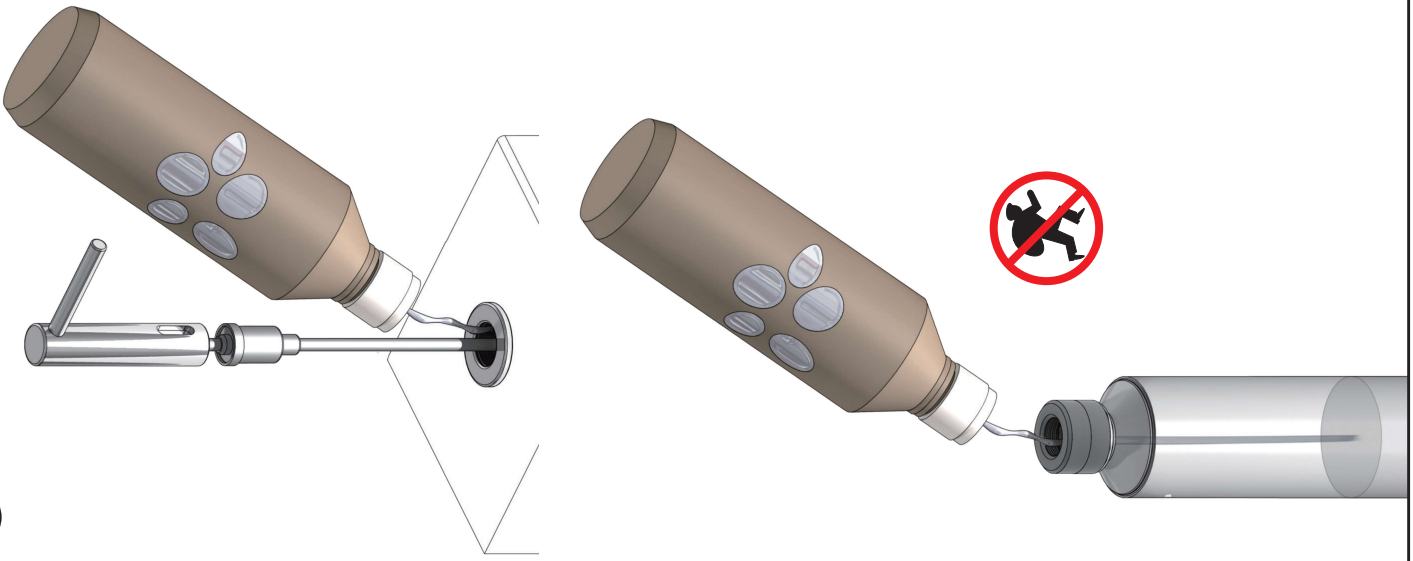

7

Seep
Sæbe
Seife

Zeepp
Tvål
Savon

6